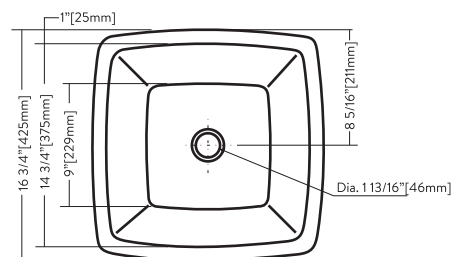

SUPERIOR

FRONTAL

Unidades: mm

corona