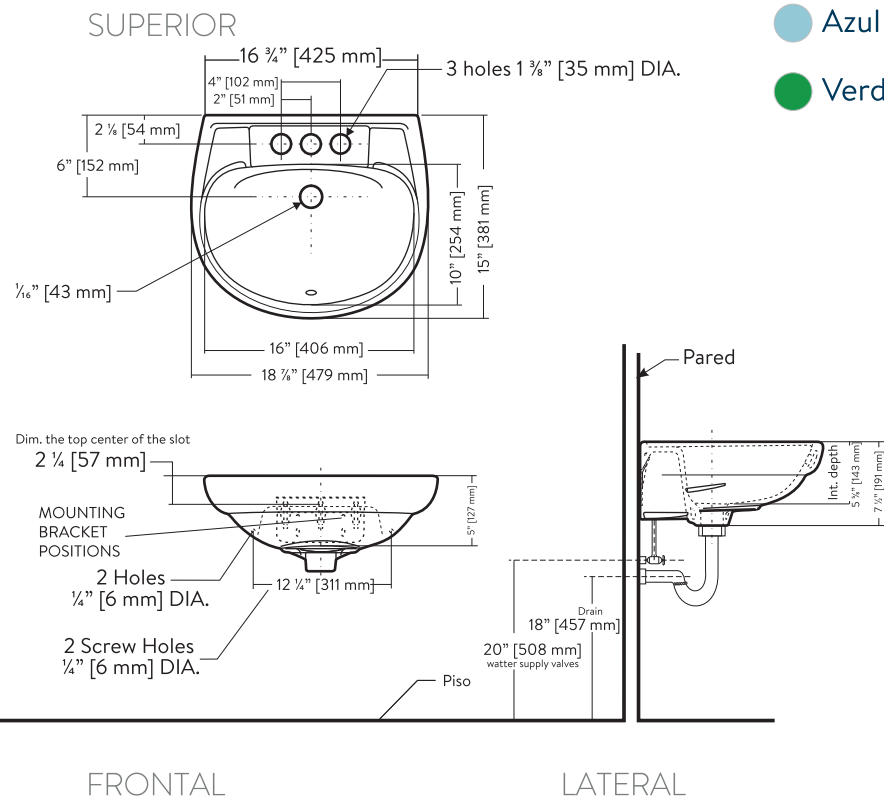

CIVIC

Lavamanos Suspendido

Código: 3596

INFORMACIÓN TÉCNICA

Material

Porcelana Sanitaria

Medidas (Al x L x An)

191 x 381 x 479 mm

Peso

7.48 kgs

Diseño inspirado en formas clásicas, de fácil limpieza y de práctico tamaño. Diseño con doble propósito para instalar suspendido o con pedestal.

No incluye grifería

Color: Blanco Hueso Gris Plata Azul Holanda Celeste Azul Cozumel Verde Jade Verde Caribe Rojo Pigale

Estas dimensiones son nominales y están sujetas a cambios sin previo aviso.

Unidades: mm.