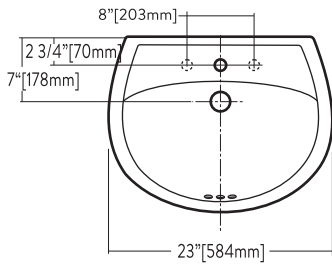

CORONA | LAVAMANOS

LAVAMANOS SENNA / PEDESTAL VIENNA

Lavamanos con Pedestal

Código: 3919 (4"), 3914 (8"), 3920 (Mono)

INFORMACIÓN TÉCNICA

Material

Porcelana Sanitaria

Medidas (Al x L x An)

857 x 444 x 584 mm

Peso

Lavabo: 14.2 kgs

Pedestal: 10.8 kgs

Disponible para grifería de 4", 8" y mono-mando.

No incluye grifería

Color: Blanco Hueso Gris Plata

Azul Holanda Celeste

Azul Cozumel Verde Jade

Verde Caribe Rojo Pigale

SUPERIOR

SOPORTES

FRONTAL

LATERAL

Las dimensiones pueden variar según las tolerancias permitidas de las normas: ASME A112.19.2 / CSA B45.1 NOM-009-CNA-2001

Unidades: mm