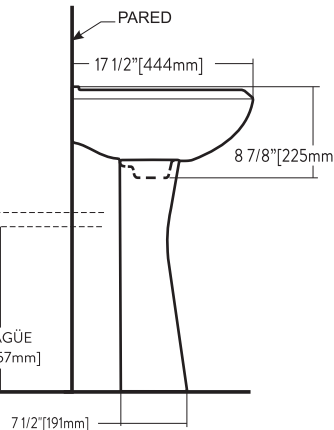

CORONA | LAVAMANOS

LAVAMANOS SENNA / PEDESTAL VIENNA

Lavamanos con Pedestal

Código: 3919 (4"), 3914 (8"), 3920 (Mono)

INFORMACIÓN TÉCNICA

Material

Porcelana Sanitaria

Medidas (Al x L x An)

857 x 444 x 584 mm

Peso

Lavabo: 14.2 kgs

Pedestal: 10.8 kgs

Disponible para grifería de 4", 8" y mono-mando.

No incluye grifería

Color: Blanco Hueso Gris Plata

Azul Holanda Celeste

Azul Cozumel Verde Jade

Verde Caribe Rojo Pigale

SUPERIOR

SOPORTES

FRONTAL

LATERAL

Las dimensiones pueden variar según las tolerancias permitidas de las normas: ASME A112.19.2 / CSA B45.1 NOM-009-CNA-2001

Unidades: mm