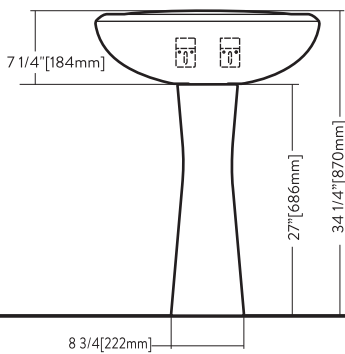

CORONA | LAVAMANOS

LAVAMANOS SENNA / PEDESTAL VIENNA

Lavamanos con Pedestal

Código: 3919 (4"), 3914 (8"), 3920 (Mono)

INFORMACIÓN TÉCNICA

Material

Porcelana Sanitaria

Medidas (Al x L x An)

857 x 444 x 584 mm

Peso

Lavabo: 14.2 kgs

Pedestal: 10.8 kgs

Disponible para grifería de 4", 8" y mono-mando.

No incluye grifería

Color: Blanco Hueso Gris Plata

Azul Holanda Celeste

Azul Cozumel Verde Jade

Verde Caribe Rojo Pigale

SUPERIOR

SOPORTES

FRONTAL

LATERAL

Las dimensiones pueden variar según las tolerancias permitidas de las normas: ASME A112.19.2 / CSA B45.1 NOM-009-CNA-2001

Unidades: mm