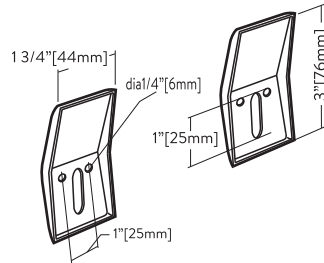

CORONA | LAVAMANOS

LAVAMANOS SENNA / PEDESTAL VIENNA

Lavamanos con Pedestal

Código: 3919 (4"), 3914 (8"), 3920 (Mono)

INFORMACIÓN TÉCNICA

Material

Porcelana Sanitaria

Medidas (Al x L x An)

857 x 444 x 584 mm

Peso

Lavabo: 14.2 kgs

Pedestal: 10.8 kgs

Disponible para grifería de 4", 8" y mono-mando.

No incluye grifería

Color: Blanco Hueso Gris Plata

Azul Holanda Celeste

Azul Cozumel Verde Jade

Verde Caribe Rojo Pigale

SUPERIOR

SOPORTES

FRONTAL

LATERAL

Las dimensiones pueden variar según las tolerancias permitidas de las normas: ASME A112.19.2 / CSA B45.1 NOM-009-CNA-2001

Unidades: mm