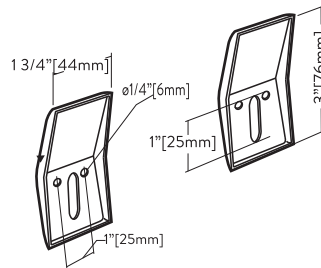

883 x 425 x 508 mm

Peso

Lavabo: 14.2 kgs

Pedestal: 10.8 kgs

No incluye grifería.

Color: Blanco Hueso

SUPERIOR

SOPORTES

FRONTAL

LATERAL

Las dimensiones pueden variar según
las tolerancias permitidas de las normas:
ASME A112.19.2 / CSA B45.1
NOM-009-CNA-2001

Unidades: mm

corona