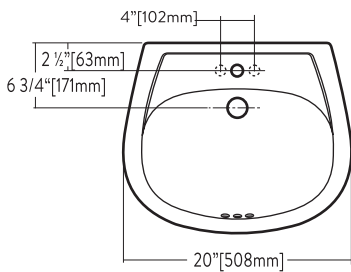

CORONA | LAVAMANOS

LAVAMANOS VIENNA / PEDESTAL VIENNA

Lavamanos con Pedestal

Código: 3923

INFORMACIÓN TÉCNICA

Material

Porcelana Sanitaria

Medidas (Al x L x An)

883 x 425 x 508 mm

Peso

Lavabo: 14.2 kgs

Pedestal: 10.8 kgs

No incluye grifería.

Color: Blanco Hueso

SUPERIOR

SOPORTES

FRONTAL

LATERAL

Las dimensiones pueden variar según
las tolerancias permitidas de las normas:
ASME A112.19.2 / CSA B45.1
NOM-009-CNA-2001

Unidades: mm

corona