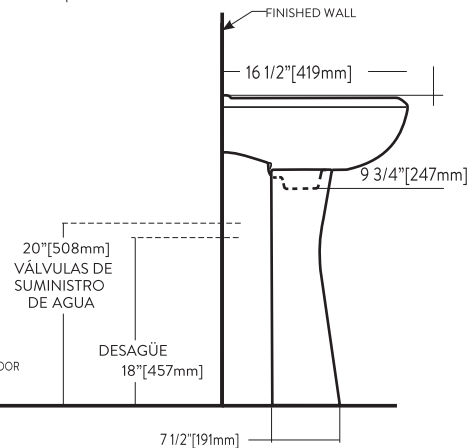

CORONA | LAVAMANOS

LAVAMANOS VIENNA / PEDESTAL VIENNA

Lavamanos con Pedestal

Código: 3923

INFORMACIÓN TÉCNICA

Material

Porcelana Sanitaria

Medidas (Al x L x An)

883 x 425 x 508 mm

Peso

Lavabo: 14.2 kgs

Pedestal: 10.8 kgs

No incluye grifería.

Color: Blanco Hueso

SUPERIOR

SOPORTES

FRONTAL

LATERAL

Las dimensiones pueden variar según
las tolerancias permitidas de las normas:
ASME A112.19.2 / CSA B45.1
NOM-009-CNA-2001

Unidades: mm

corona