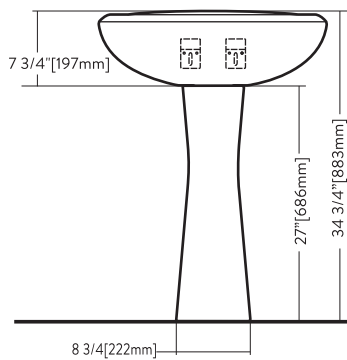

CORONA | LAVAMANOS

LAVAMANOS VIENNA / PEDESTAL VIENNA

Lavamanos con Pedestal

Código: 3923

INFORMACIÓN TÉCNICA

Material

Porcelana Sanitaria

Medidas (Al x L x An)

883 x 425 x 508 mm

Peso

Lavabo: 14.2 kgs

Pedestal: 10.8 kgs

No incluye grifería.

Color: Blanco Hueso

SUPERIOR

SOPORTES

FRONTAL

LATERAL

Las dimensiones pueden variar según
las tolerancias permitidas de las normas:
ASME A112.19.2 / CSA B45.1
NOM-009-CNA-2001

Unidades: mm

corona