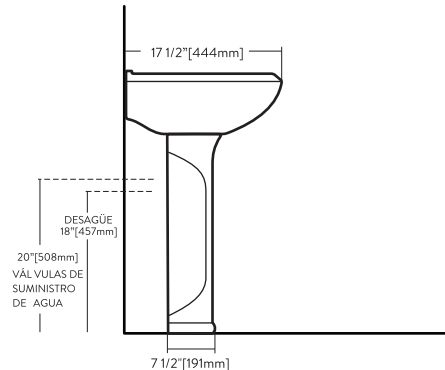

SOPORTES

*Sugerido

FRONTAL

LATERAL

Unidades: mm

corona