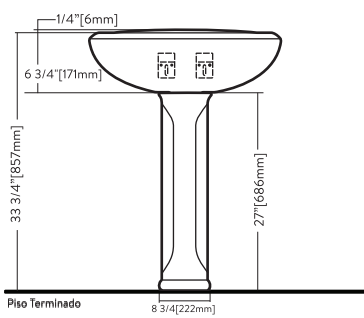

SOPORTES

*Sugerido

FRONTAL

LATERAL

Unidades: mm

corona