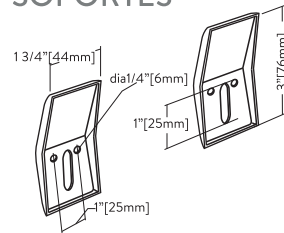

SOPORTES

*Sugerido

FRONTAL

LATERAL

Unidades: mm

corona