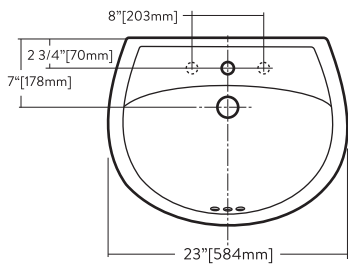

CORONA | LAVAMANOS

LAVAMANOS SENNA / PEDESTAL SENNA

Lavanos con Pedestal

Código: 3979 (4"), 3996 (8"), 3997 (Mono)

INFORMACIÓN TÉCNICA

Material

Porcelana Sanitaria

Medidas (Al x L x An)

857 x 444 x 584 mm

Peso

Lavabo: 14.2 kgs

Pedestal: 9 kgs

Disponible para grifería de 4", 8" y mono-mando.

No incluye grifería.

Color: ☐ Blanco ☐ Hueso ☐ Gris Plata

☐ Azul Holanda ☐ Celeste

☐ Azul Cozumel ☐ Verde Jade

☐ Verde Caribe ☐ Rojo Pigale

SUPERIOR

SOPORTES

*Sugerido

FRONTAL

LATERAL

Unidades: mm

corona