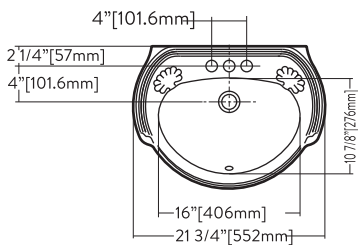

CORONA | LAVAMANOS

LAVAMANOS REGENCY / PEDESTAL REGENCY

Lavamanos con Pedestal

Código: 3993 (4"), 3994 (8"), 3995 (Mono)

INFORMACIÓN TÉCNICA

Material

Porcelana Sanitaria

Medidas (Al x L x An)

857 x 533 x 673 mm

Peso

Lavabo: 22.8 kgs

Pedestal: 12.4 kgs

Disponible para grifería de 4", 8" y mono-
mando.

No incluye grifería.

Color: ☐ Blanco ☐ Hueso ☐ Gris Plata

☐ Verde Jade ☐ Rojo Pigale

SUPERIOR

SOPORTES

FRONTAL

LATERAL

Las dimensiones pueden variar según
las tolerancias permitidas de las normas:

ASME A112.19.2 / CSA B45.1

NOM-009-CNA-2001

Unidades: mm

corona