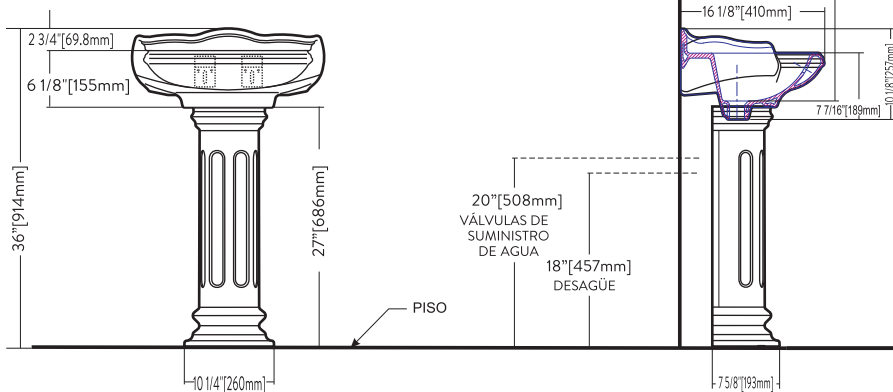

## INFORMACIÓN TÉCNICA

Material

Porcelana Sanitaria

Medidas (Al x L x An)

857 x 533 x 673 mm

Peso

Lavabo: 22.8 kgs

Pedestal: 12.4 kgs

Disponible para grifería de 4", 8" y mono-  
mando.

No incluye grifería.

Color:  Blanco  Hueso  Gris Plata

Verde Jade  Rojo Pigale

### SUPERIOR

### SOPORTES

FRONTAL

LATERAL

Las dimensiones pueden variar según  
las tolerancias permitidas de las normas:

ASME A112.19.2 / CSA B45.1

NOM-009-CNA-2001

Unidades: mm

corona