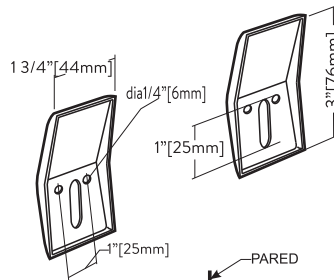

SOPORTES

FRONTAL

LATERAL

Las dimensiones pueden variar según
las tolerancias permitidas de las normas:

ASME A112.19.2 / CSA B45.1

NOM-009-CNA-2001

Unidades: mm

corona