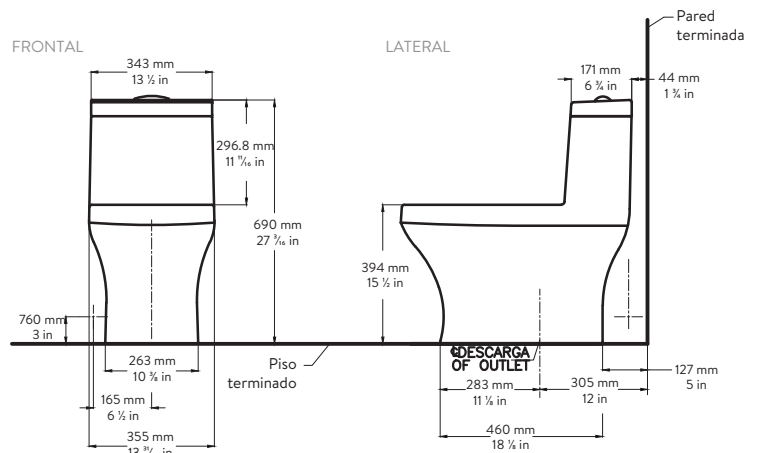

# FUSSION OP

Sanitario one piece alargado compacto

Ref.: 5134

- Consumo de agua 4 y 6 L.
- Capacidad de evacuación de sólidos 800grs.
- Diseño One Piece ideal para espacios reducidos.
- Perfil de taza alargada compacta.
- Accionamiento de botón dual flush.
- Incluye asiento de cierre suave.

## INFORMACIÓN TÉCNICA

Material	Porcelana Sanitaria
Dimensiones generales (H x L x W)	690mm x 645mm x 343mm (27,16" x 25,39" x 13,50")
Peso Neto Aprox	40kg.
Descarga	800grs.
Consumo de agua	4 y 6 L.
Tipo de accionamiento	Botón Dual Flush

## PLANO TÉCNICO TECHNICAL PLAN

SUPERIOR

FRONTAL

LATERAL

Units: mm.

Las dimensiones pueden variar según las tolerancias permitidas de las normas: ASME A112.19.2/ CSA b45.1 NOM-009-CNA-2001

Color:

02 Blanco