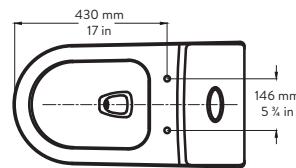

# FUSSION OP

Sanitario one piece alargado compacto

Ref.: 5134

- Consumo de agua 4 y 6 L.
- Capacidad de evacuación de sólidos 800grs.
- Diseño One Piece ideal para espacios reducidos.
- Perfil de taza alargada compacta.
- Accionamiento de botón dual flush.
- Incluye asiento de cierre suave.

## INFORMACIÓN TÉCNICA

Material	Porcelana Sanitaria
Dimensiones generales (H x L x W)	690mm x 645mm x 343mm (27,16" x 25,39" x 13,50")
Peso Neto Aprox	40kg.
Descarga	800grs.
Consumo de agua	4 y 6 L.
Tipo de accionamiento	Botón Dual Flush

## PLANO TÉCNICO TECHNICAL PLAN

SUPERIOR

FRONTAL

LATERAL

Units: mm.

Las dimensiones pueden variar según las tolerancias permitidas de las normas: ASME A112.19.2/ CSA b45.1 NOM-009-CNA-2001

Color:

02 Blanco