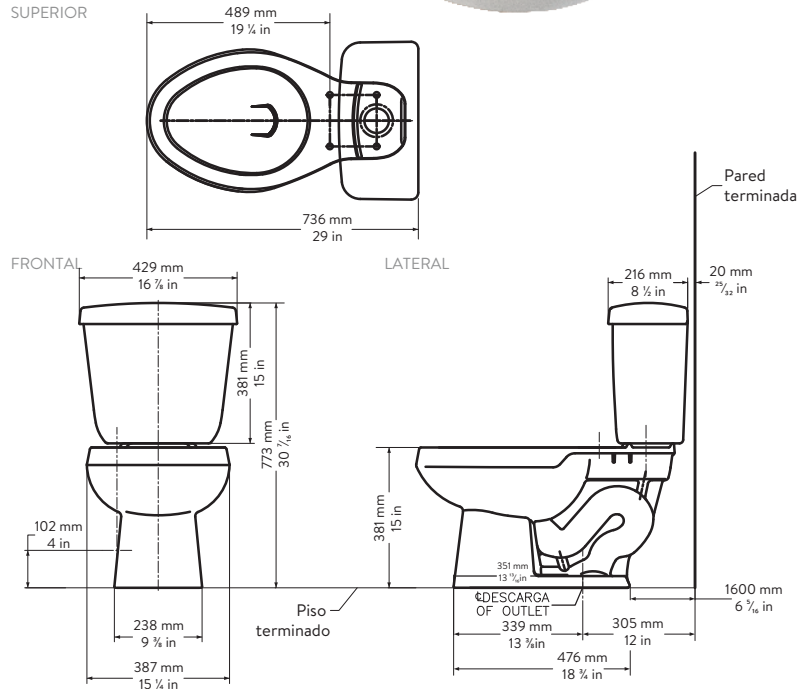

VIENNA PLUS EL DF

Sanitario de dos piezas alargado

Ref.: 5869

- Consumo de agua 3.8 y 4.8 L.
- Capacidad de evacuación de sólidos 600grs.
- Perfil de taza alargada.
- Accionamiento de botón dual flush.

INFORMACIÓN TÉCNICA

Material	Porcelana Sanitaria
Dimensiones generales (H x L x W)	773 mm x 736 mm x 429 mm (30,43" x 28,97" x 16,88")
Peso Neto Aprox	48,6 kg.
Descarga	600grs.
Consumo de agua	4.8 L.
Tipo de accionamiento	Botón Dual Flush

PLANO TÉCNICO TECHNICAL PLAN

Units: mm.

Las dimensiones pueden variar según las tolerancias permitidas de las normas: ASME A112.19.2/ CSA b45.1 NOM-009-CNA-2001

Color:

02 Blanco	03 Hueso
12 Gris Plata	23 Azul Holanda
26 Celeste	38 Verde Caribe
59 Rojo Pigale	