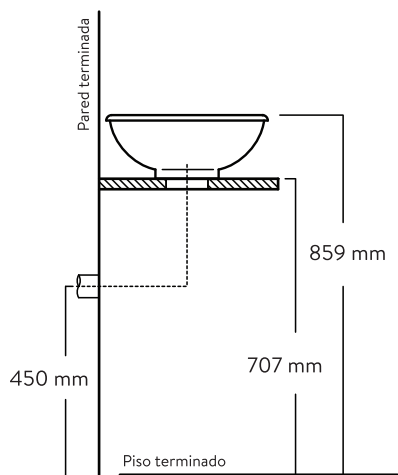

### Medidas (Al x L x An)

152 x 395 x 395 mm

### Peso

7.5 kgs

### Compatible con

Mueble para bowl Bahía 45 cm

Mueble para bowl Tantra 45 cm

Mueble para bowl Tantra 60 cm

Diseño con doble propósito: para instalar sobrepuesto en el mesón o tipo bowl. Tiene un práctico tamaño para espacios reducidos, se recomienda instalar con griferías a la pared o de mesón.

### SUPERIOR

257 mm (Grifería sobre pared)  
357 mm (Grifería sobre mesón)

Hueco de instalación (Vessel)  
100 mm

LATERAL

FRONTAL

Estas dimensiones son nominales y están sujetas a cambios sin previo aviso.