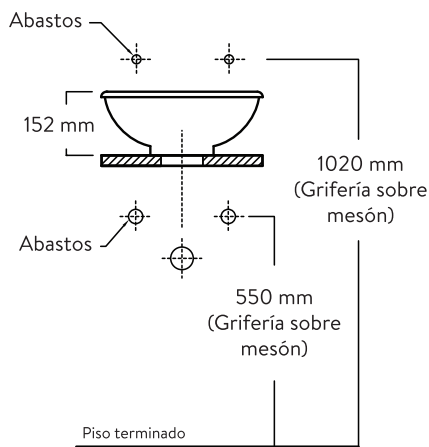

### Medidas (Al x L x An)

152 x 395 x 395 mm

### Compatible con

Mueble para bowl Bahía 45 cm

Mueble para bowl Tantra 45 cm

Mueble para bowl Tantra 60 cm

Diseño con doble propósito: para instalar sobrepuesto en el mesón o tipo bowl. Tiene un práctico tamaño para espacios reducidos, se recomienda instalar con griferías a la pared o de mesón.

### SUPERIOR

257 mm (Grifería sobre pared)  
357 mm (Grifería sobre mesón)

Hueco de instalación (Vessel)  
100 mm

LATERAL

FRONTAL

Estas dimensiones son nominales y están sujetas a cambios sin previo aviso.

Unidades: mm.

corona