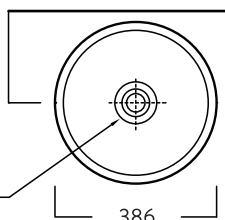

### Medidas (Al x L x An)

152 x 395 x 395 mm

### Compatible con

Mueble para bowl Bahía 45 cm

Mueble para bowl Tantra 45 cm

Mueble para bowl Tantra 60 cm

Diseño con doble propósito: para instalar sobrepuesto en el mesón o tipo bowl. Tiene un práctico tamaño para espacios reducidos, se recomienda instalar con griferías a la pared o de mesón.

### SUPERIOR

257 mm (Grifería sobre pared)  
357 mm (Grifería sobre mesón)

Hueco de instalación (Vessel)  
100 mm

LATERAL

FRONTAL

Estas dimensiones son nominales y están sujetas a cambios sin previo aviso.