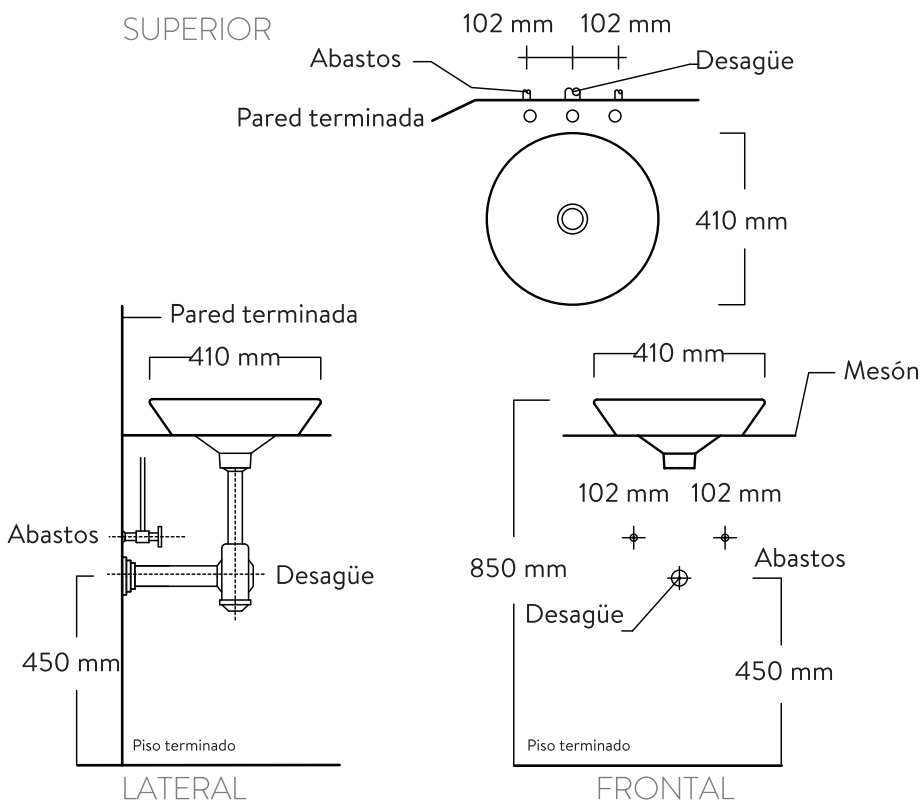

TEMPO

Lavamanos Tipo Bowl

Código: 9311

INFORMACIÓN TÉCNICA

Material

Porcelana Sanitaria

Medidas (Al x L x An)

116 x 420 x 420 mm

Peso

5.6 kgs

Compatible con

Mueble para bowl Bahía 45 cm

Mueble para bowl Tantra 45 cm

Mueble para bowl Tantra 60 cm

Diseño minimalista, moderno, decorativo y funcional. Se recomienda instalar con griferías a la pared o de mesón altas. Incluye contra sencilla sin rebose.

Incluye: Contra sencilla sin rebose

Color: Blanco

Estas dimensiones son nominales y están sujetas a cambios sin previo aviso.

Unidades: mm.

corona