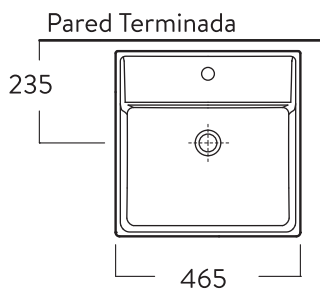

RAZIONALE

Lavamanos Tipo Bowl

Código: 9315

INFORMACIÓN TÉCNICA

Material

Porcelana Sanitaria

Medidas (Al x L x An)

145 x 470 x 465 mm

Peso

17.7 kgs

Compatible con

Mueble para bowl Tantra 60 cm

Lavamanos tipo bowl cuadrado con rebose (overflow), moderno diseño de líneas rectas. Incluye contra de push con terminado cromado de alto diseño exclusivo Corona.

Incluye: Contra de push con Rebose
No incluye grifería

Color: Blanco

SUPERIOR

FRONTAL

LATERAL

Estas dimensiones son nominales
y están sujetas a cambios sin previo aviso.

Unidades: mm.

corona