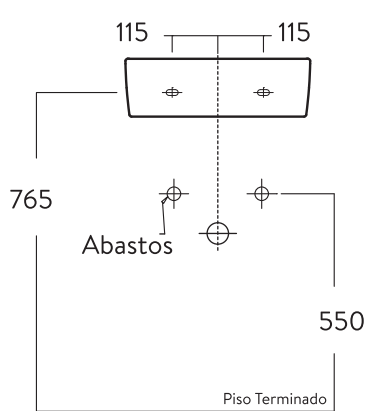

RAZIONALE

Lavamanos Tipo Bowl

Código: 9315

INFORMACIÓN TÉCNICA

Material

Porcelana Sanitaria

Medidas (Al x L x An)

145 x 470 x 465 mm

Peso

17.7 kgs

Compatible con

Mueble para bowl Tantra 60 cm

Lavamanos tipo bowl cuadrado con rebose (overflow), moderno diseño de líneas rectas. Incluye contra de push con terminado cromado de alto diseño exclusivo Corona.

Incluye: Contra de push con Rebose
No incluye grifería

Color: Blanco

SUPERIOR

FRONTAL

LATERAL

Estas dimensiones son nominales
y están sujetas a cambios sin previo aviso.

Unidades: mm.

corona