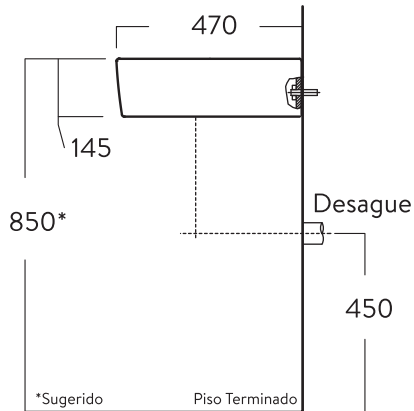

RAZIONALE

Lavamanos Tipo Bowl

Código: 9315

INFORMACIÓN TÉCNICA

Material

Porcelana Sanitaria

Medidas (Al x L x An)

145 x 470 x 465 mm

Peso

17.7 kgs

Compatible con

Mueble para bowl Tantra 60 cm

Lavamanos tipo bowl cuadrado con rebose (overflow), moderno diseño de líneas rectas. Incluye contra de push con terminado cromado de alto diseño exclusivo Corona.

Incluye: Contra de push con Rebose
No incluye grifería

Color: Blanco

SUPERIOR

FRONTAL

LATERAL

Estas dimensiones son nominales
y están sujetas a cambios sin previo aviso.

Unidades: mm.

corona