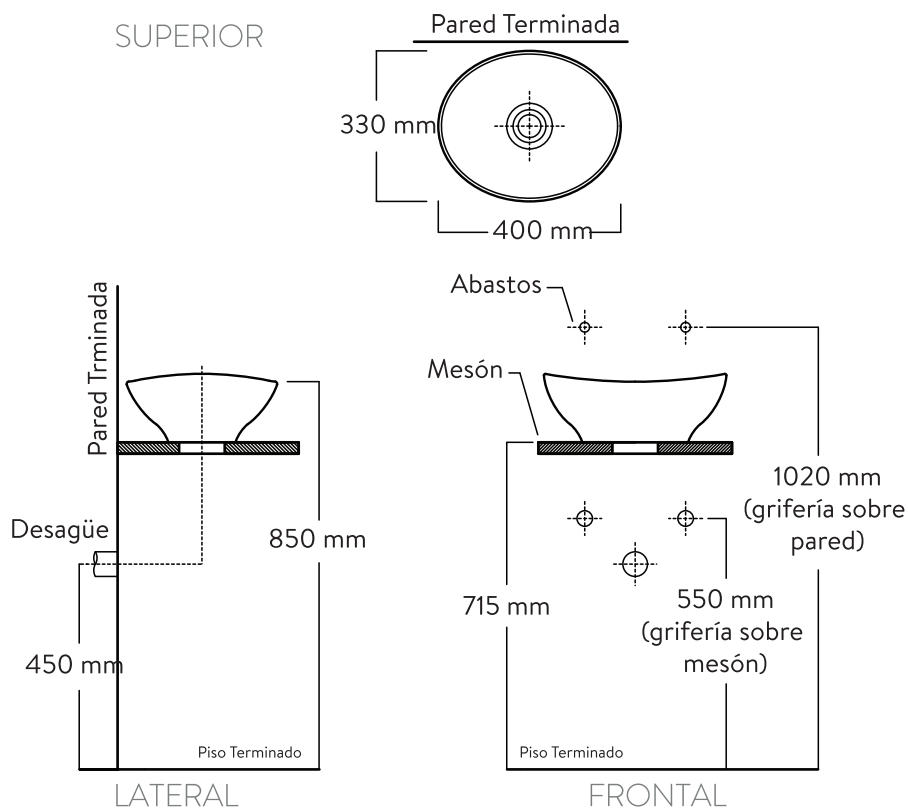

RAVENNA

Lavamanos Tipo Bowl

Código: 9323

INFORMACIÓN TÉCNICA

Material

Porcelana Sanitaria

Medidas (Al x L x An)

135 x 330 x 400 mm

Peso

5.8 kgs

Compatible con

Mueble para bowl Bahía 45 cm

Mueble para bowl Tantra 45 cm

Mueble para bowl Tantra 60 cm

Elige este lavamanos para un baño totalmente renovado y moderno, además, su forma de vasija integrada a un mesón o mueble le da un toque decorativo y funcional.

No incluye desagüe

Color: Blanco

Estas dimensiones son nominales y están sujetas a cambios sin previo aviso.

Unidades: mm.

corona