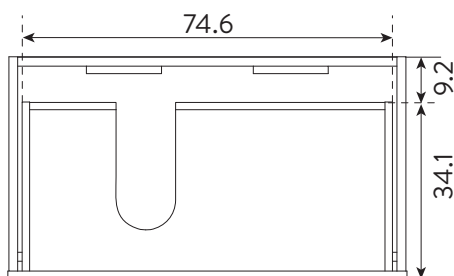

Incluye:

Mueble Tarento 80 cm
Lavamanos Pontus 80 cm
Grifería Monomando Túnez Bajo

Diseño contemporáneo para lavamanos de sobrepone resistente a la humedad y de fácil limpieza. Cuenta con rieles de cierre lento ocultos brindando mayor ergonomía y amplitud en su interior.

Incluye: Mueble, lavamanos y grifería

Color: ● Café Espresso

SUPERIOR