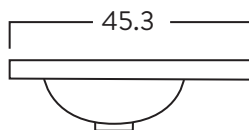

### Medidas (Al x L x An)

55 x 80.4 x 45 cm

## INFORMACIÓN TÉCNICA

Material

Porcelana Sanitaria

Medidas (Al x L x An)

13.2 x 45.3 x 80.6 cm

Peso

13.8 kgs

Diseño contemporáneo con amplio mesón para ubicar artículos decorativos o de aseo. Balance perfecto y práctico entre el área del mesó y el pozo. Fácil de limpiar y es resistente a golpes.

Incluye: Contra de Push

Color:  Blanco

SUPERIOR

FRONTAL

LATERAL

Estas dimensiones son nominales y están sujetas a cambios sin previo aviso.

Unidades: mm.

## INFORMACIÓN TÉCNICA

Medidas (Al x L X An)

13.5 x 17 x 2.8

Grifería que no contamina el agua con plomo. Las griferías de perforación única tienen una sola manija y están diseñados para lavamanos que tienen un solo orificio.