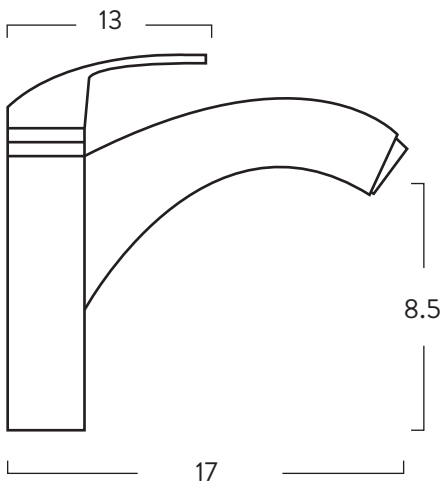

### Medidas (Al x L x An)

55 x 80.4 x 45 cm

## INFORMACIÓN TÉCNICA

Material

Porcelana Sanitaria

Medidas (Al x L x An)

13.2 x 45.3 x 80.6 cm

Peso

13.8 kgs

Diseño contemporáneo con amplio mesón para ubicar artículos decorativos o de aseo. Balance perfecto y práctico entre el área del mesó y el pozo. Fácil de limpiar y es resistente a golpes.

## INFORMACIÓN TÉCNICA

Medidas (Al x L X An)

13.5 x 17 x 2.8

Grifería que no contamina el agua con plomo. Las griferías de perforación única tienen una sola manija y están diseñados para lavamanos que tienen un solo orificio.

Color: ● Cromo

LATERAL

FRONTAL

Estas dimensiones son nominales y están sujetas a cambios sin previo aviso.

Unidades: cm.