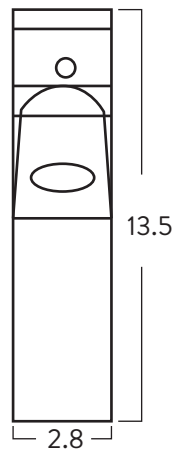

### Medidas (Al x L x An)

55 x 80.4 x 45 cm

## INFORMACIÓN TÉCNICA

Material

Porcelana Sanitaria

Medidas (Al x L x An)

13.2 x 45.3 x 80.6 cm

Peso

13.8 kgs

Diseño contemporáneo con amplio mesón para ubicar artículos decorativos o de aseo. Balance perfecto y práctico entre el área del mesó y el pozo. Fácil de limpiar y es resistente a golpes.

## INFORMACIÓN TÉCNICA

Medidas (Al x L X An)

13.5 x 17 x 2.8

Grifería que no contamina el agua con plomo. Las griferías de perforación única tienen una sola manija y están diseñados para lavamanos que tienen un solo orificio.

Color: ● Cromo

LATERAL

FRONTAL

Estas dimensiones son nominales y están sujetas a cambios sin previo aviso.

Unidades: cm.