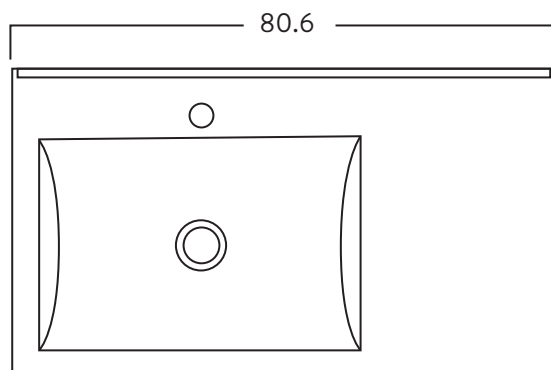

### Medidas (Al x L x An)

55 x 80.4 x 45 cm

## INFORMACIÓN TÉCNICA

Material

Porcelana Sanitaria

Medidas (Al x L x An)

13.2 x 45.3 x 80.6 cm

Peso

13.8 kgs

Diseño contemporáneo con amplio mesón para ubicar artículos decorativos o de aseo. Balance perfecto y práctico entre el área del mesó y el pozo. Fácil de limpiar y es resistente a golpes.

Incluye: Contra de Push

Color:  Blanco

SUPERIOR

FRONTAL

LATERAL

Estas dimensiones son nominales y están sujetas a cambios sin previo aviso.

Unidades: mm.

## INFORMACIÓN TÉCNICA

Medidas (Al x L X An)

13.5 x 17 x 2.8

Grifería que no contamina el agua con plomo. Las griferías de perforación única tienen una sola manija y están diseñados para lavamanos que tienen un solo orificio.