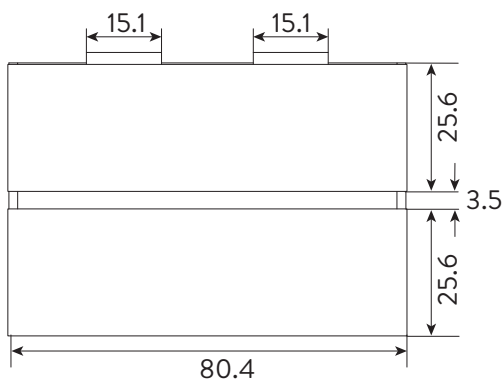

Incluye:

Mueble Tarento 80 cm
Lavamanos Pontus 80 cm
Grifería Monomando Túnez Bajo

Diseño contemporáneo para lavamanos de sobrepone resistente a la humedad y de fácil limpieza. Cuenta con rieles de cierre lento ocultos brindando mayor ergonomía y amplitud en su interior.

Incluye: Mueble, lavamanos y grifería

Color: ● Café Espresso

FRONTAL