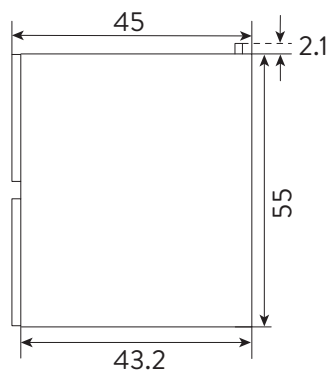

LATERAL

Estas dimensiones son nominales y están sujetas a cambios sin previo aviso.

Unidades: cm.

corona