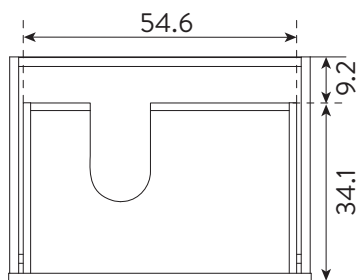

SUPERIOR

FRONTAL