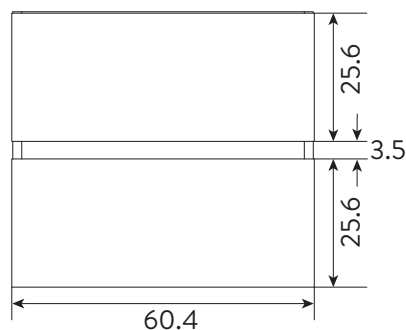

SUPERIOR

FRONTAL