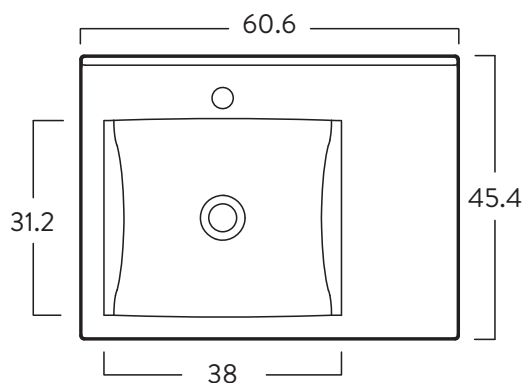

INFORMACIÓN TÉCNICA

Material

Porcelana Sanitaria

Medidas (Al x L x An)

13.3 x 45.4 x 60.6 cm

Peso

12.7 kgs

Diseño contemporáneo con amplio mesón para ubicar artículos decorativos o de aseo. Fácil de limpiar y es resistente a golpes y fracturas.

Incluye: Contra de Push

Color: ☐ Blanco

SUPERIOR