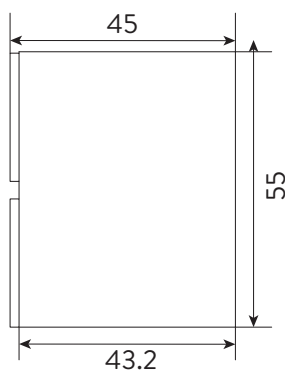

LATERAL

Estas dimensiones son nominales y están sujetas a cambios sin previo aviso.

Unidades: mm.

corona