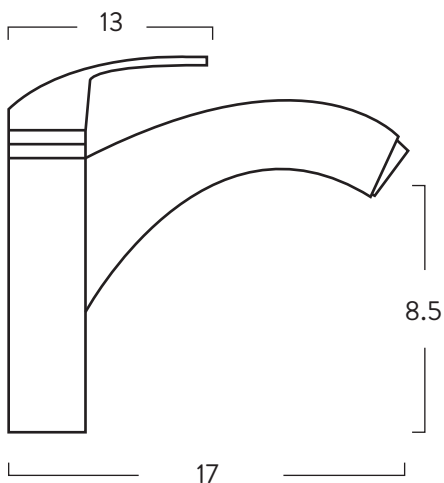

PONTUS

Lavamanos de mesón integrado 60 cm

INFORMACIÓN TÉCNICA

Material

Porcelana Sanitaria

Medidas (Al x L x An)

13.3 x 45.4 x 60.6 cm

Peso

12.7 kgs

Diseño contemporáneo con amplio mesón para ubicar artículos decorativos o de aseo. Fácil de limpiar y es resistente a golpes y fracturas.

Incluye: Contra de Push

Color: Blanco

SUPERIOR

FRONTAL

LATERAL

Estas dimensiones son nominales y están sujetas a cambios sin previo aviso.

Unidades: mm.

TÚNEZ BAJO

Grifería Monocontrol

INFORMACIÓN TÉCNICA

Medidas (Al x L X An)

13.5 x 17 x 2.8

Grifería que no contamina el agua con plomo. Las griferías de perforación única tienen una sola manija y están diseñados para lavamanos que tienen un solo orificio.

Color: ● Cromo

LATERAL

FRONTAL

Estas dimensiones son nominales y están sujetas a cambios sin previo aviso.

Unidades: cm.