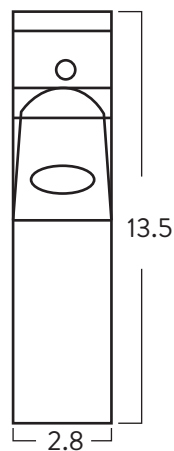

TARENTO

Vanity 60 cm

Código: 9503-CE-1

INFORMACIÓN TÉCNICA

Material

Tablero de madera aglomerada RH resistente a la humedad de 15 mm y 18 mm

Medidas (Al x L x An)

55 x 60.4 x 45 cm

PONTUS

Lavamanos de mesón integrado 60 cm

INFORMACIÓN TÉCNICA

Material

Porcelana Sanitaria

Medidas (Al x L x An)

13.3 x 45.4 x 60.6 cm

Peso

Estas dimensiones son nominales y están sujetas a cambios sin previo aviso.

Unidades: mm.

TÚNEZ BAJO

Grifería Monocontrol

INFORMACIÓN TÉCNICA

Medidas (Al x L X An)

13.5 x 17 x 2.8

Grifería que no contamina el agua con plomo. Las griferías de perforación única tienen una sola manija y están diseñados para lavamanos que tienen un solo orificio.

Color: ● Cromo

LATERAL

FRONTAL

Estas dimensiones son nominales y están sujetas a cambios sin previo aviso.

Unidades: cm.