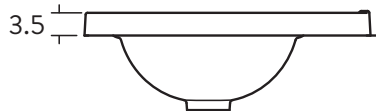

## INFORMACIÓN TÉCNICA

Material

Porcelana Sanitaria

Medidas (Al x L x An)

15.3 x 45.4 x 60.6 cm

Peso

10.5 kgs

Diseño que combina lo clásico con lo moderno, amplio mesón para ubicar artículos decorativos o de aseo. Cuenta con superficie semi-húmeda para los objetos que están en contacto con el agua.

Incluye: Contra de Push

Color:  Blanco

SUPERIOR

FRONTAL

LATERAL

Estas dimensiones son nominales y están sujetas a cambios sin previo aviso.

Unidades: cm.