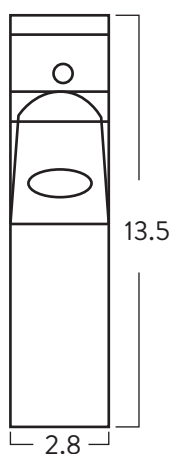

### Medidas (Al x L x An)

83 x 44.4 x 59.2 cm

## INFORMACIÓN TÉCNICA

Material

Porcelana Sanitaria

Medidas (Al x L x An)

15.3 x 45.4 x 60.6 cm

Peso

10.5 kgs

Diseño que combina lo clásico con lo moderno, amplio mesón para ubicar artículos decorativos o de aseo. Cuenta con superficie semi-húmeda para los objetos que están en contacto con el agua.

## INFORMACIÓN TÉCNICA

Medidas (Al x L X An)

13.5 x 17 x 2.8

Grifería que no contamina el agua con plomo. Las griferías de perforación única tienen una sola manija y están diseñados para lavamanos que tienen un solo orificio.

Color: ● Cromo

LATERAL

FRONTAL

Estas dimensiones son nominales y están sujetas a cambios sin previo aviso.

Unidades: cm.