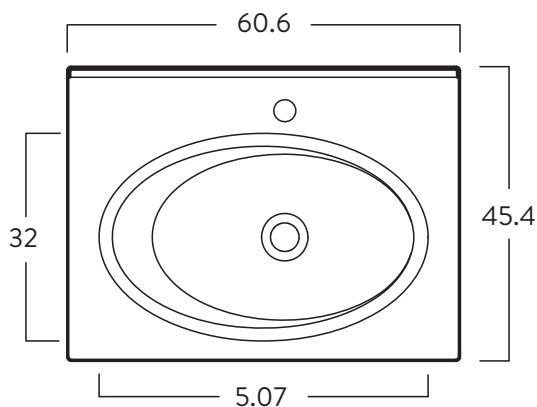

### Medidas (Al x L x An)

83 x 44.4 x 59.2 cm

## INFORMACIÓN TÉCNICA

Material

Porcelana Sanitaria

Medidas (Al x L x An)

15.3 x 45.4 x 60.6 cm

Peso

10.5 kgs

Diseño que combina lo clásico con lo moderno, amplio mesón para ubicar artículos decorativos o de aseo. Cuenta con superficie semi-húmeda para los objetos que están en contacto con el agua.

Incluye: Contra de Push

Color:  Blanco

SUPERIOR

FRONTAL

LATERAL

Estas dimensiones son nominales y están sujetas a cambios sin previo aviso.

Unidades: cm.

## INFORMACIÓN TÉCNICA

Medidas (Al x L X An)

13.5 x 17 x 2.8

Grifería que no contamina el agua con plomo. Las griferías de perforación única tienen una sola manija y están diseñados para lavamanos que tienen un solo orificio.