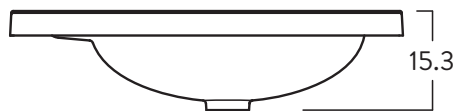

### Medidas (Al x L x An)

83 x 44.4 x 59.2 cm

## INFORMACIÓN TÉCNICA

Material

Porcelana Sanitaria

Medidas (Al x L x An)

15.3 x 45.4 x 60.6 cm

Peso

10.5 kgs

Diseño que combina lo clásico con lo moderno, amplio mesón para ubicar artículos decorativos o de aseo. Cuenta con superficie semi-húmeda para los objetos que están en contacto con el agua.

Incluye: Contra de Push

Color:  Blanco

SUPERIOR

FRONTAL

LATERAL

Estas dimensiones son nominales y están sujetas a cambios sin previo aviso.

Unidades: cm.