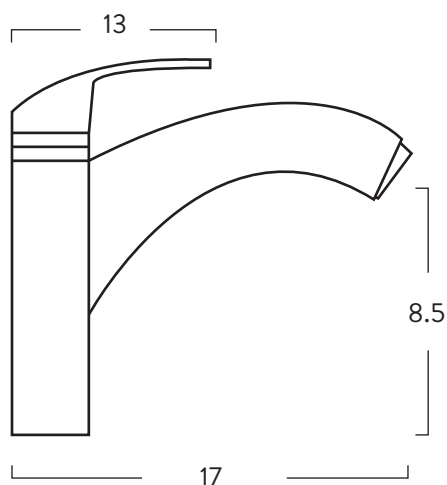

### Medidas (Al x L x An)

83 x 44.4 x 59.2 cm

## INFORMACIÓN TÉCNICA

Material

Porcelana Sanitaria

Medidas (Al x L x An)

15.3 x 45.4 x 60.6 cm

Peso

10.5 kgs

Diseño que combina lo clásico con lo moderno, amplio mesón para ubicar artículos decorativos o de aseo. Cuenta con superficie semi-húmeda para los objetos que están en contacto con el agua.

## INFORMACIÓN TÉCNICA

Medidas (Al x L X An)

13.5 x 17 x 2.8

Grifería que no contamina el agua con plomo. Las griferías de perforación única tienen una sola manija y están diseñados para lavamanos que tienen un solo orificio.

Color: ● Cromo

LATERAL

FRONTAL

Estas dimensiones son nominales y están sujetas a cambios sin previo aviso.

Unidades: cm.