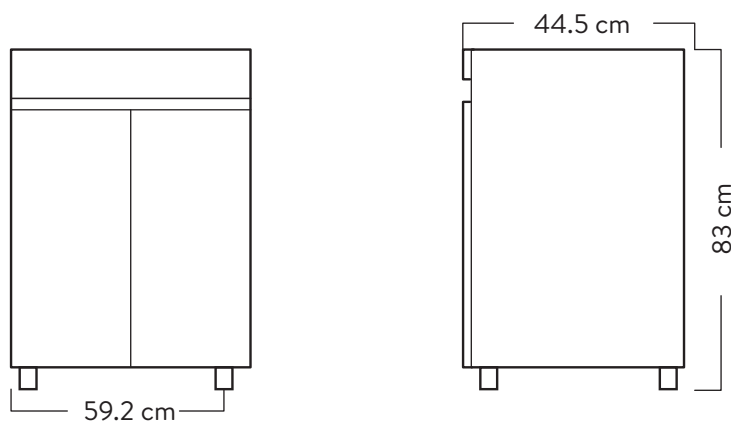

FRONTAL

LATERAL

Estas dimensiones son nominales y están sujetas a cambios sin previo aviso.

Unidades: mm.

corona