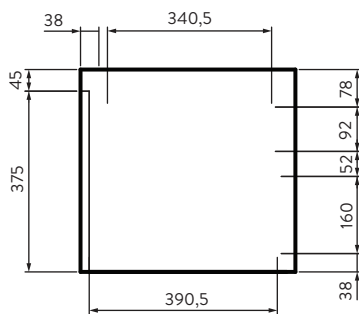

LATERAL

Estas dimensiones son nominales y están sujetas a cambios sin previo aviso.

Unidades: mm.

corona