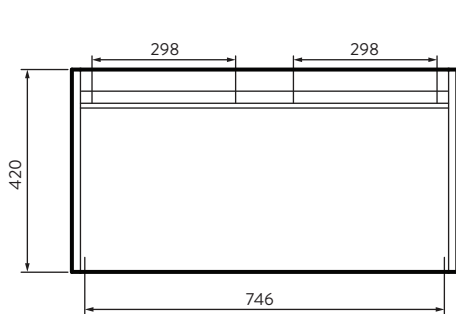

SUPERIOR

FRONTAL