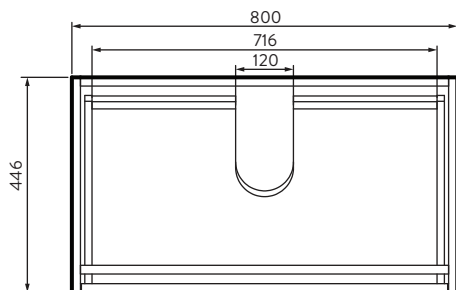

SUPERIOR

FRONTAL