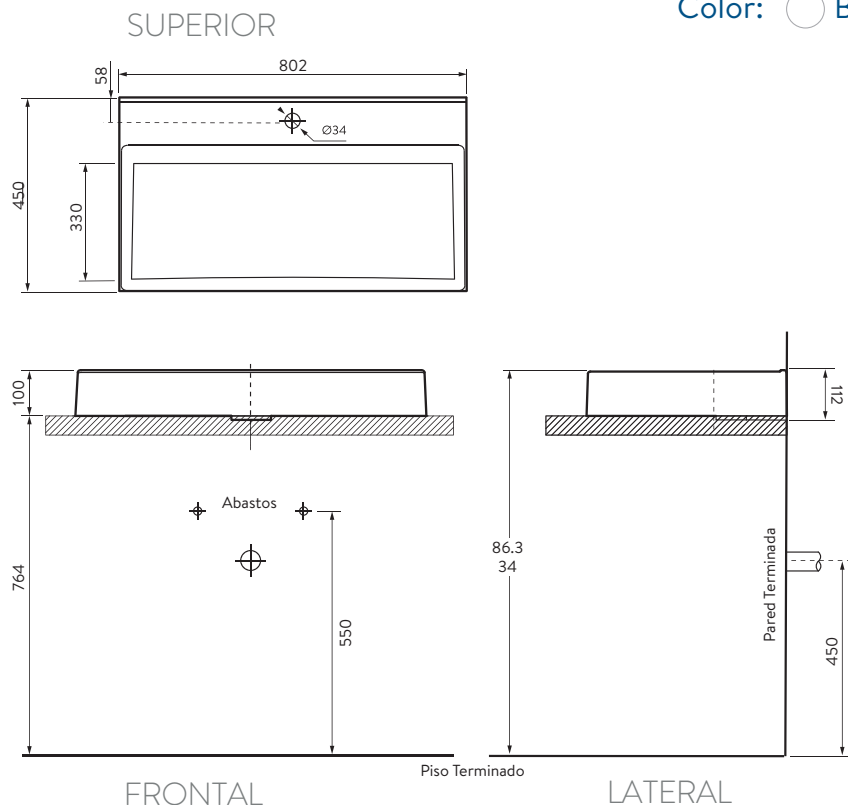

### Medidas (Al x L x An)

42 x 44.6 x 80 cm

## INFORMACIÓN TÉCNICA

Material

Porcelana Sanitaria

Medidas (Al x L x An)

10.5 x 45 x 80 cm

Peso

17.2 kgs

Lavamanos de mesón integrado con líneas rectangulares y diseño minimalista. Tamaño compacto ideal para espacios pequeños. De fácil limpieza. Con desagüe oculto.

Incluye: Desagüe oculto

Color:  Blanco

Estas dimensiones son nominales y están sujetas a cambios sin previo aviso.

Unidades: mm.

## INFORMACIÓN TÉCNICA

Medidas (Al x L X An)

13.5 x 17 x 2.8

Grifería que no contamina el agua con plomo. Las griferías de perforación única tienen una sola manija y están diseñados para lavamanos que tienen un solo orificio.