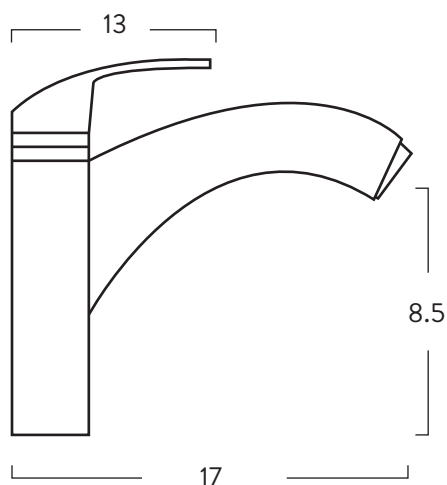

### Medidas (Al x L x An)

42 x 44.6 x 80 cm

## INFORMACIÓN TÉCNICA

Material

Porcelana Sanitaria

Medidas (Al x L x An)

10.5 x 45 x 80 cm

Peso

17.2 kgs

Lavamanos de mesón integrado con líneas rectangulares y diseño minimalista. Tamaño compacto ideal para espacios pequeños. De fácil limpieza. Con desagüe oculto.

## INFORMACIÓN TÉCNICA

Medidas (Al x L X An)

13.5 x 17 x 2.8

Grifería que no contamina el agua con plomo. Las griferías de perforación única tienen una sola manija y están diseñados para lavamanos que tienen un solo orificio.

Color: ● Cromo

LATERAL

FRONTAL

Estas dimensiones son nominales y están sujetas a cambios sin previo aviso.

Unidades: cm.