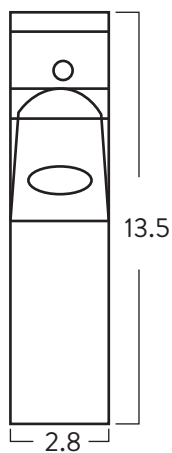

### Medidas (Al x L x An)

42 x 44.6 x 80 cm

## INFORMACIÓN TÉCNICA

Material

Porcelana Sanitaria

Medidas (Al x L x An)

10.5 x 45 x 80 cm

Peso

17.2 kgs

Lavamanos de mesón integrado con líneas rectangulares y diseño minimalista. Tamaño compacto ideal para espacios pequeños. De fácil limpieza. Con desagüe oculto.

## INFORMACIÓN TÉCNICA

Medidas (Al x L X An)

13.5 x 17 x 2.8

Grifería que no contamina el agua con plomo. Las griferías de perforación única tienen una sola manija y están diseñados para lavamanos que tienen un solo orificio.

Color: ● Cromo

LATERAL

FRONTAL

Estas dimensiones son nominales y están sujetas a cambios sin previo aviso.

Unidades: cm.