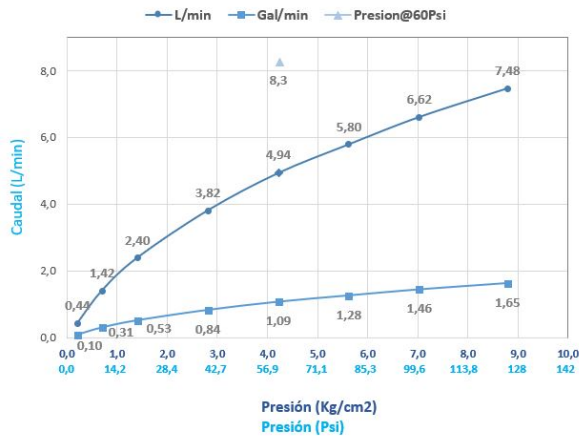

ALUVIA CROMO - MEZCLADORA DE 4" DE PALANCA

DIAGRAMA DE CAUDAL

*Las presiones y caudales indicados pueden variar de acuerdo a la instalación.

Presión (Psi)	Presión (Kg/cm²)	Caudal Prom. (L/min.)	Caudal (Gal/min.)
3	0,21	0,44	0,12
10	0,70	1,42	0,38
20	1,41	2,4	0,63
40	2,81	3,82	1,01
60	4,22	4,94	1,31
80	5,62	5,8	1,53
100	7,03	6,62	1,75
125	8,79	7,48	1,98

PROMEDIO MUESTRA GRIFERÍA

REPUESTOS

CUIDADOS Y LIMPIEZA

Los acabados superficiales son aquellos que le imprimen una apariencia especial y estética a su producto y además le brindan protección. Para prolongar sus cualidades es vital que la limpieza profunda del producto se haga únicamente con agua y jabón suave y que en el secado y el brillo se utilice un paño de algodón limpio; dicha limpieza se recomienda 2 veces a la semana y en zonas costeras a diario por la salinidad del ambiente. Por ningún motivo deben usarse elementos abrasivos, ácidos o disolventes para la limpieza del producto. Los acabados pueden variar su comportamiento en zonas costeras y/o en ambientes corrosivos.

- CORONA tiene un reporte de sostenibilidad corporativo que sigue los lineamientos del GRI Sustainability Report. <http://www.corona.co/nuestra-empresa/corona-sostenible>.
- CORONA certifica que este producto no contiene sustancias de alto riesgo según las listas REACH Authorization o REACH Candidate de el ECHA- European Chemicals Agency.
- CORONA certifica que las partes metálicas de este producto pueden ser recicladas y reincorporadas a procesos productivos al final de la vida útil del producto.

CERTIFICACIÓN CONSTRUCCIÓN SOSTENIBLE

APLICA PARA:

- Casa Colombia VIS/VIP
- Casa Colombia 2.0
- LEED
- EDGE
- Resolución 0549 NO VIS
- Resolución 0549 VIS/VIP

* Certificado Ambiental solamente aplicable para Colombia

PRESENTACIÓN COMERCIAL

Caja individual

CONTACTO:

Colombia	018000512030	Nicaragua	505-22495521
Bogotá	4048884	El Salvador	503-22744620
Panamá	507-8000202	Honduras (Tegucigalpa)	504-97670821
Guatemala	502-18006240109	Honduras (San Pedro Sula)	504-94826710
Costa Rica	506-40014966	México	800-705-1020

- **México:** contactanoscorona@coronamexico.com
- **Centro América:** contacto_ca@corona.com.co
- **Colombia:** contactenoscorona@corona.com.co

corona.co
coronacentroamerica.com
corona.co

- CoronainspiraMX
- CoronainspiraCA
- Coronamejoratuvida
- [coronainspiracentroamerica](https://www.instagram.com/coronainspiracentroamerica)
- [corona_inspira](https://www.instagram.com/corona_inspira)

corona