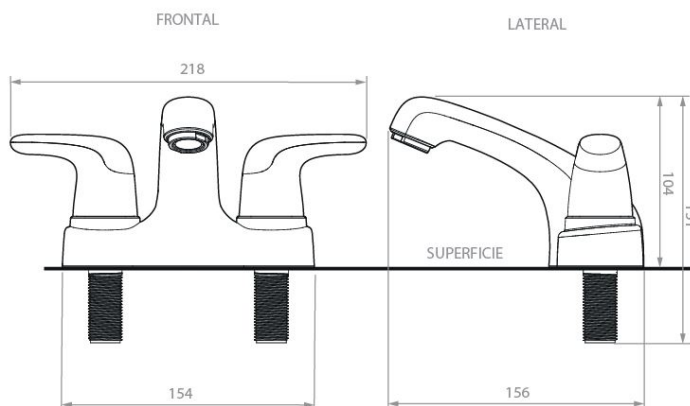

CAPACIDAD DE FUNCIONAMIENTO

Temperatura de uso mínima: 5 °C - 41 °F.
Temperatura de uso máxima: 71 °C - 159,8 °F.
Capacidad de flujo a 4,22 Kg/cm² - 60Psi: 5.7 L/min - 1.5 Gal/min
Vida útil o desgaste (unidad): 500 mil ciclos