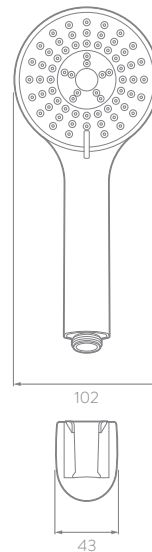

CARACTERÍSTICAS GENERALES

- Material: Cuerpo y diverter plásticos.
- Acabado: Cromado.
- Peso Neto: 410 g. - 0,9 lb.
- Dimensiones generales producto empaclado:
(H x L x W): 77 x 180 x 261 mm.
(H x L x W): 3,03 x 7,08 x 10,2 pulg.

CAPACIDAD DE FUNCIONAMIENTO

- Temperatura de uso: 5°C a 71°C.
- Capacidad de flujo máximo a 80 psi: 9,3 L/min.

PLANOS TÉCNICOS

Frontal

Lateral

Manguera

Estas dimensiones son nominales y están sujetas a cambios sin previo aviso.

DIAGRAMA DE CAUDAL

*Las presiones y caudales indicados pueden variar de acuerdo a la instalación.

Presión (psi) Presión (kg/cm²) Caudal Prom. (L/min.)

3	0.21	1.62
10	0.70	3.98
20	1.41	5.96
40	2.81	7.66
60	4.22	8.68
80	5.62	9.06
100	7.03	9.04
125	8.79	8.08