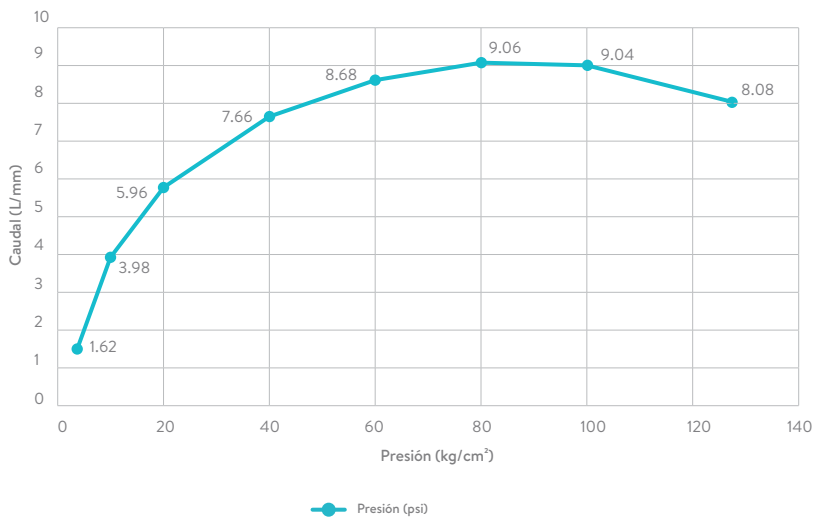

CARACTERÍSTICAS GENERALES

- Material: Cuerpo y diverter plásticos.
- Acabado: Cromado.
- Peso Neto: 410 g. - 0,9 lb.
- Dimensiones generales producto empaclado:
(H x L x W): 77 x 180 x 261 mm.
(H x L x W): 3,03 x 7,08 x 10,2 pulg.

Unidades: mm

Disponible en acabado:

Cromado

AHORRO
DE AGUA

AÑOS DE
GARANTÍA
(DEFECTOS DE
FABRICACIÓN)

AÑOS DE
GARANTÍA
(ACABADO
CROMO)

CASCADE

Regaderas de teléfono

DIAGRAMA DE CAUDAL

*Las presiones y caudales indicados pueden variar de acuerdo a la instalación.

Presión (psi) Presión (kg/cm²) Caudal Prom. (L/min.)

3	0.21	1.62
10	0.70	3.98
20	1.41	5.96
40	2.81	7.66
60	4.22	8.68
80	5.62	9.06
100	7.03	9.04
125	8.79	8.08