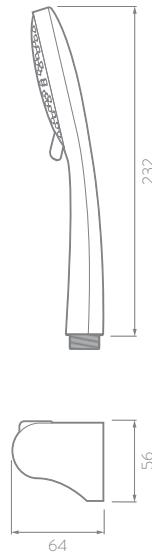

CARACTERÍSTICAS GENERALES

- Material: Cuerpo y diverter plásticos.
- Acabado: Cromado.
- Peso Neto: 410 g. - 0,9 lb.
- Dimensiones generales producto empaclado:
(H x L x W): 77 x 180 x 261 mm.
(H x L x W): 3,03 x 7,08 x 10,2 pulg.

CAPACIDAD DE FUNCIONAMIENTO

- Temperatura de uso: 5°C a 71°C.
- Capacidad de flujo máximo a 80 psi: 9,3 L/min.

PLANOS TÉCNICOS

Frontal

Lateral

Manguera

Estas dimensiones son nominales y están sujetas a cambios sin previo aviso.

Unidades: mm

Disponible en acabado:

Cromado

AHORRO
DE AGUA

AÑOS DE
GARANTÍA
(DEFECTOS DE
FABRICACIÓN)

AÑOS DE
GARANTÍA
(ACABADO
CROMO)

CASCADE

Regaderas de teléfono

DIAGRAMA DE CAUDAL

*Las presiones y caudales indicados pueden variar de acuerdo a la instalación.

Presión (psi) Presión (kg/cm²) Caudal Prom. (L/min.)

3	0.21	1.62
10	0.70	3.98
20	1.41	5.96
40	2.81	7.66
60	4.22	8.68
80	5.62	9.06
100	7.03	9.04
125	8.79	8.08