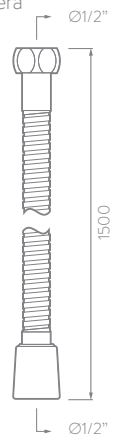

CARACTERÍSTICAS GENERALES

- Material: Cuerpo y diverter plásticos.
- Acabado: Cromado.
- Peso Neto: 410 g. - 0,9 lb.
- Dimensiones generales producto empaclado:
(H x L x W): 77 x 180 x 261 mm.
(H x L x W): 3,03 x 7,08 x 10,2 pulg.

CAPACIDAD DE FUNCIONAMIENTO

- Temperatura de uso: 5°C a 71°C.
- Capacidad de flujo máximo a 80 psi: 9,3 L/min.

PLANOS TÉCNICOS

Frontal

Lateral

Manguera

Estas dimensiones son nominales y están sujetas a cambios sin previo aviso.

Unidades: mm

Disponible en acabado:

Cromado

AHORRO
DE AGUA

AÑOS DE
GARANTÍA
(DEFECTOS DE
FABRICACIÓN)

AÑOS DE
GARANTÍA
(ACABADO
CROMO)

CASCADE

Regaderas de teléfono

DIAGRAMA DE CAUDAL

*Las presiones y caudales indicados pueden variar de acuerdo a la instalación.

Presión (psi) Presión (kg/cm²) Caudal Prom. (L/min.)

3	0.21	1.62
10	0.70	3.98
20	1.41	5.96
40	2.81	7.66
60	4.22	8.68
80	5.62	9.06
100	7.03	9.04
125	8.79	8.08