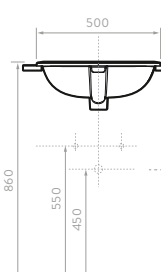

PISO TERMINADO

Unidades en mm.

*Con orificios preinsinuados para grifería 4" o monomando.