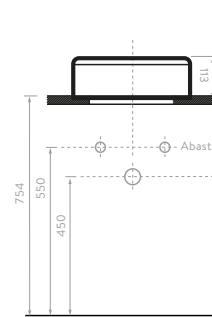

TOSCANO SIN REPISA

- 014941001 Sin desagüe
- 5702021 Con desagüe

COLORES:

- Blanco
- Blanco

SUPERIOR

FRONTAL

LATERAL

PISO TERMINADO

Unidades en mm.

TOSCANO CON REPISA

- 3598021 Sin desagüe
- 5703021 Con desagüe

COLORES:

- Blanco
- Blanco

SUPERIOR

FRONTAL

LATERAL

PISO TERMINADO

Unidades en mm.