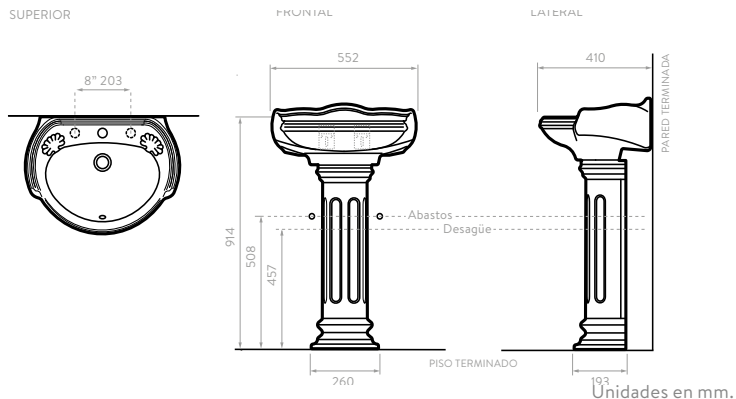

LAVAMANOS REGENCY + PEDESTAL REGENCY

4 PULGADAS

3993021
3993031

COLORES:

Blanco
 Hueso