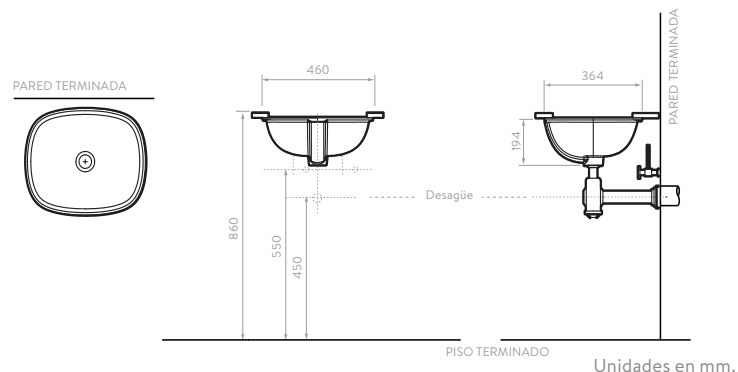

LATERAL

Unidades en mm.

CASCADE BAJO CUBIERTA

O19051001

COLORES:

- Blanco

SUPERIOR

FRONTAL

LATERAL

Unidades en mm.

LAVAMANOS CON PEDESTAL

Lavamanos con diseños clásicos y limpios que permiten maximizar el espacio en el baño, es ideal para áreas reducidas y cuentan con **garantía limitada en porcelana**.