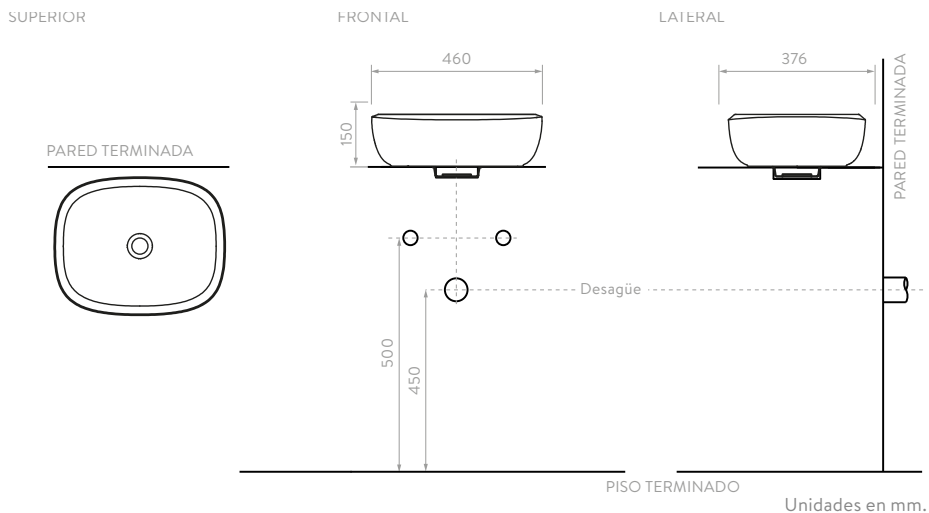

CASCADE TIPO BOWL

- O12901001 Blanco
- O12901541 Gris Antique
- O12901061 Arena Mate
- O12904601 Negro Mate