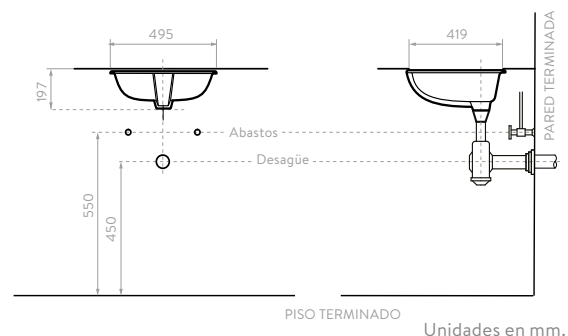

SUPERIOR

FRONTAL