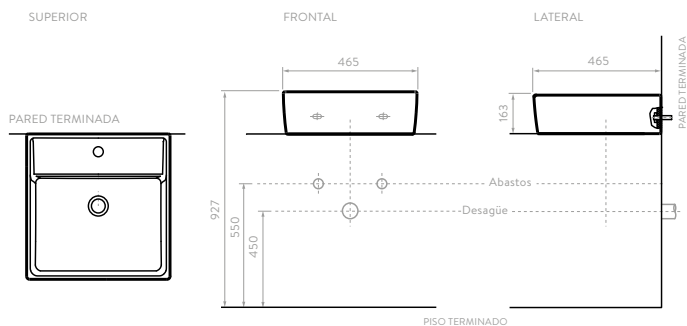

CASCADE BAJO CUBIERTA

- O19051001  Blanco

CASCADE DE SOBREPONER

- O14091001  Blanco

*Referencia con perforaciones insinuadas para grifería de 4", de 8" y monomando.

LAVAMANOS TIPO BOWL

SARDINERO

5337021 COLORES: Blanco

Unidades en mm.
No incluye grifería.

RAZIONALE II

O18341001 COLORES: Blanco

Unidades en mm.
No incluye grifería.

Los lavamanos tipo bowl de la línea CASCADE se caracterizan por sus pozos amplios que permiten mayor comodidad al realizar diferentes actividades cotidianas, además de minimizar el salpique al momento del uso.