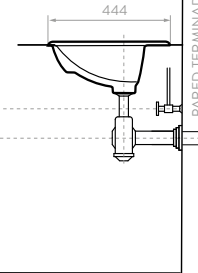

SUPERIOR

FRONTAL

LATERAL

PARED TERMINADA

PISO TERMINADO

Unidades en mm.

*Con orificios preinsinuados para grifería 4" o monomando.