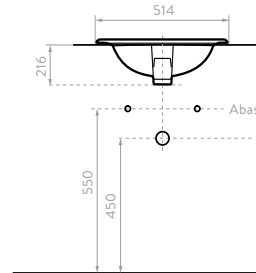

SUPERIOR

FRONTAL

LATERAL

PARED TERMINADA

PISO TERMINADO

Unidades en mm.

*Con orificios preinsinuados para grifería 4" o monomando.