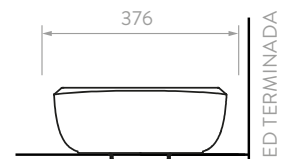

SUPERIOR

PARED TERMINADA

FRONTAL

LATERAL

PISO TERMINADO

Unidades en mm.

CITRINO

COLORES:
 O18393061 Dorado