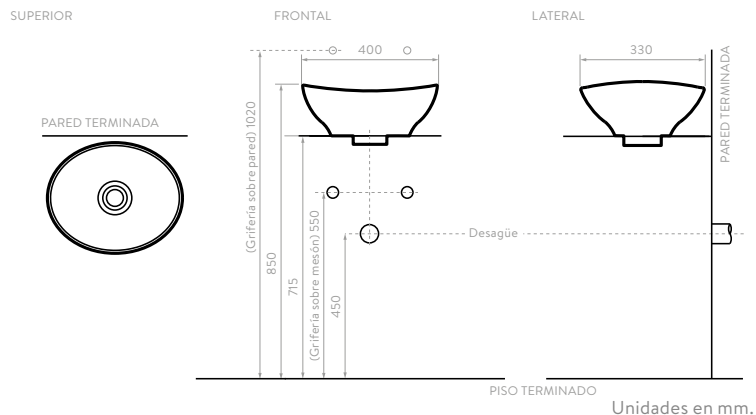

RAVENNA

COLORES:
O14621001 blanco