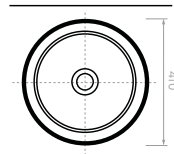

TOSCANO SIN REPISA

- 014941001 Sin desagüe
- 5702021 Con desagüe

COLORES:

- Blanco
- Blanco

SUPERIOR

FRONTAL

LATERAL

PISO TERMINADO

Unidades en mm.

TOSCANO CON REPISA

- 3598021 Sin desagüe
- 5703021 Con desagüe

COLORES:

- Blanco
- Blanco

SUPERIOR

FRONTAL

LATERAL

PISO TERMINADO

Unidades en mm.