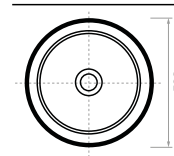

TOSCANO SIN REPISA

- 014941001 Sin desagüe
- 5702021 Con desagüe

COLORES:

- Blanco
- Blanco

SUPERIOR

FRONTAL

LATERAL

PISO TERMINADO

Unidades en mm.

TOSCANO CON REPISA

- 3598021 Sin desagüe
- 5703021 Con desagüe

COLORES:

- Blanco
- Blanco

SUPERIOR

FRONTAL

LATERAL

PISO TERMINADO

Unidades en mm.