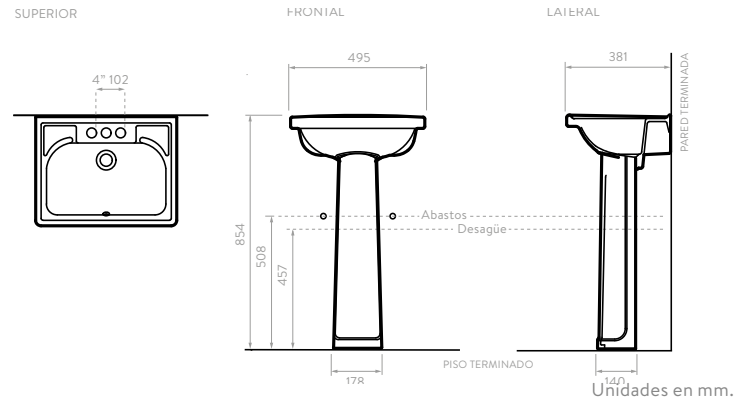

LAVAMANOS URBAN + PEDESTAL CIVIC

4 PULGADAS
5902021
5902031

COLORES:

- Blanco
- Hueso