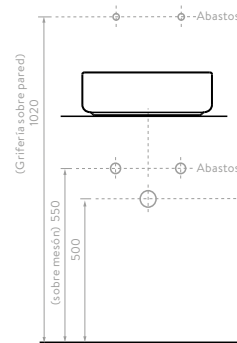

SUPERIOR

FRONTAL