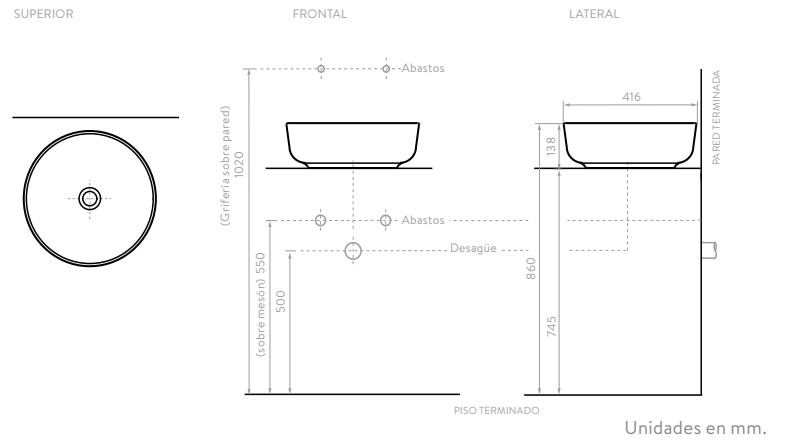

FRONTAL

LATERAL

PISO TERMINADO

Unidades en mm.

SALPIMIENTA ONIX

COLORES:
 O18401591  Inspirado en la naturaleza

SALPIMIENTA OPALO

COLORES:
 O18412721  Inspirado en la naturaleza