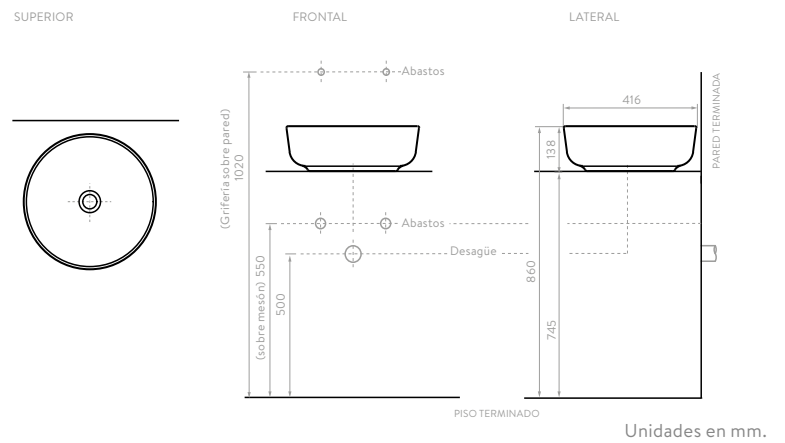

FRONTAL

LATERAL

PISO TERMINADO

Unidades en mm.

SALPIMIENTA ONIX

COLORES:
 O18401591  Inspirado en la naturaleza

SALPIMIENTA OPALO

COLORES:
 O18412721  Inspirado en la naturaleza