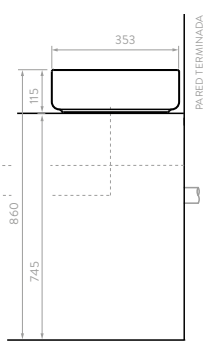

LATERAL

PISO TERMINADO

Unidades en mm.