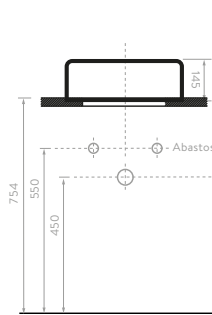

TOSCANO SIN REPISA

- 014941001 Sin desagüe
- 5702021 Con desagüe

COLORES:

- Blanco
- Blanco

SUPERIOR

FRONTAL

LATERAL

PISO TERMINADO

Unidades en mm.

TOSCANO CON REPISA

- 3598021 Sin desagüe
- 5703021 Con desagüe

COLORES:

- Blanco
- Blanco

SUPERIOR

FRONTAL

LATERAL

PISO TERMINADO

Unidades en mm.