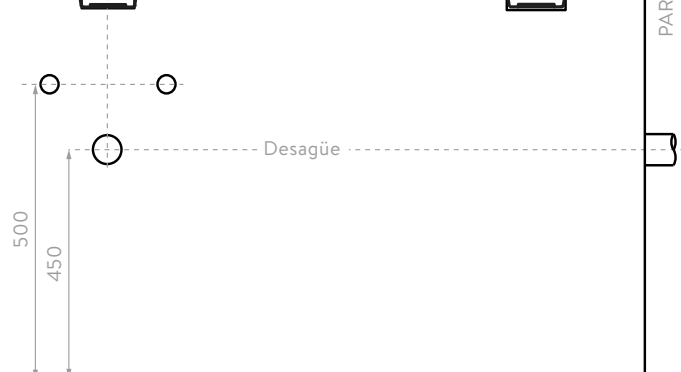

SUPERIOR

PARED TERMINADA

FRONTAL

LATERAL

PISO TERMINADO

Unidades en mm.

CITRINO

COLORES:
 O18393061 Dorado