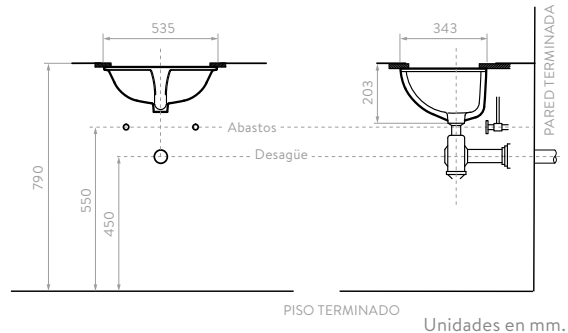

NOVARA

COLORES:
 O19301001  Blanco

SUPERIOR

FRONTAL

LATERAL

PISO TERMINADO
 Unidades en mm.

SAN LORENZO

COLORES:
 3529021  Blanco
 3529031  Hueso