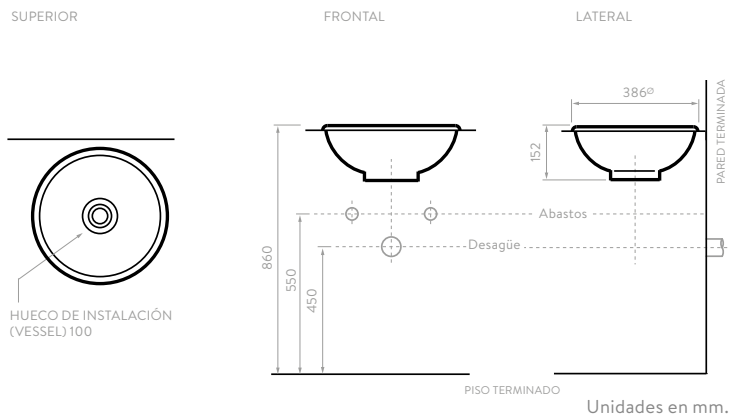

MANANTIAL

COLORES:
 O74111001  Blanco
 O74111031  Hueso

*Este lavamanos se puede instalar como tipo Bowl o Sobreponer.

TOSCANO SIN REPISA

- 014941001 Sin desagüe
- 5702021 Con desagüe

COLORES:

- Blanco
- Blanco