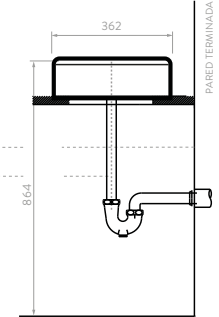

LATERAL

PISO TERMINADO

Unidades en mm.