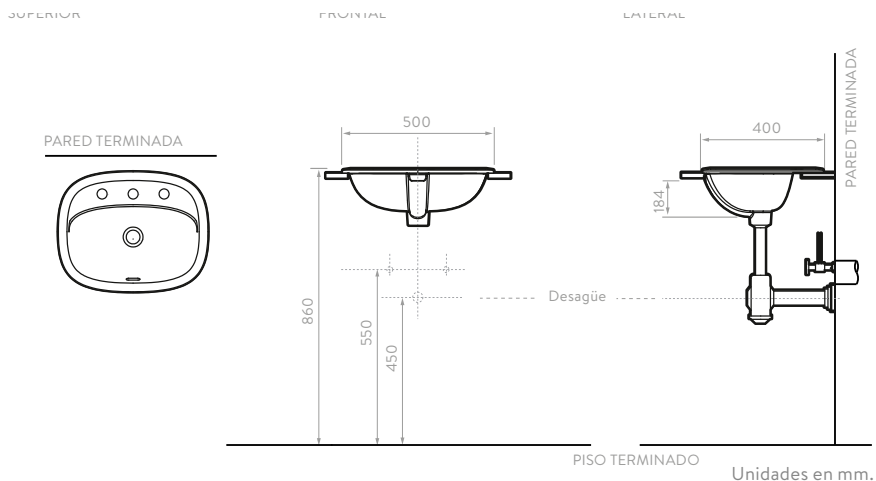

CASCADE DE SOBREPONER

- O14091001 Blanco

*Referencia con perforaciones insinuadas para grifería de 4", de 8" y monomando.