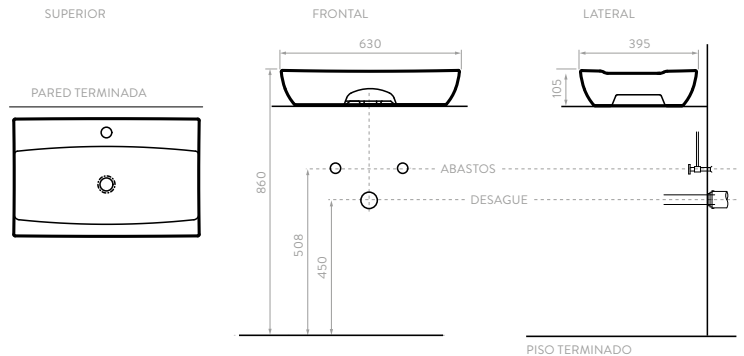

CASCADE BAJO CUBIERTA

- O19051001  Blanco

CASCADE DE SOBREPONER

- O14091001  Blanco

*Referencia con perforaciones insinuadas para grifería de 4", de 8" y monomando.

LAVAMANOS TIPO BOWL

SARDINERO

5337021 COLORES: Blanco

Unidades en mm.
No incluye grifería.

RAZIONALE II

O18341001 COLORES: Blanco

Unidades en mm.
No incluye grifería.

Los lavamanos tipo bowl de la línea CASCADE se caracterizan por sus pozos amplios que permiten mayor comodidad al realizar diferentes actividades cotidianas, además de minimizar el salpique al momento del uso.