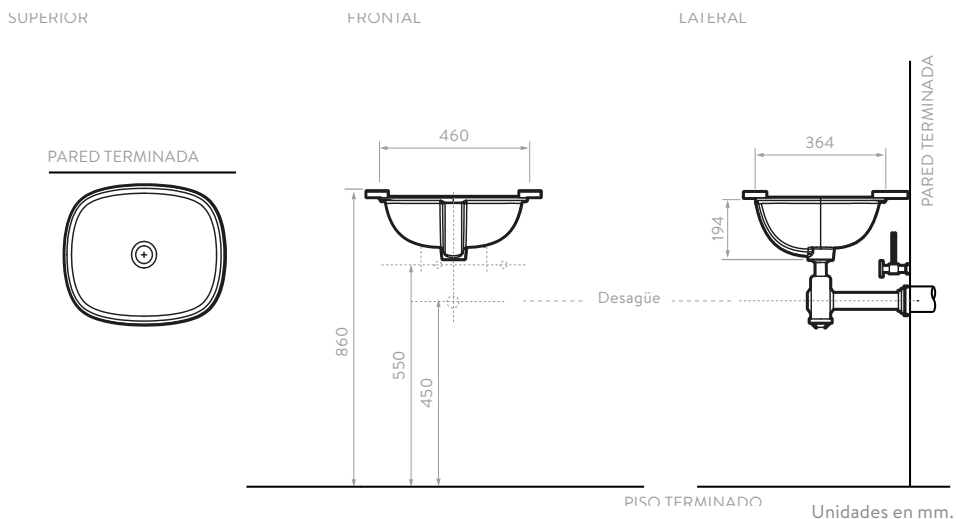

CASCADE BAJO CUBIERTA

- O19051001 Blanco