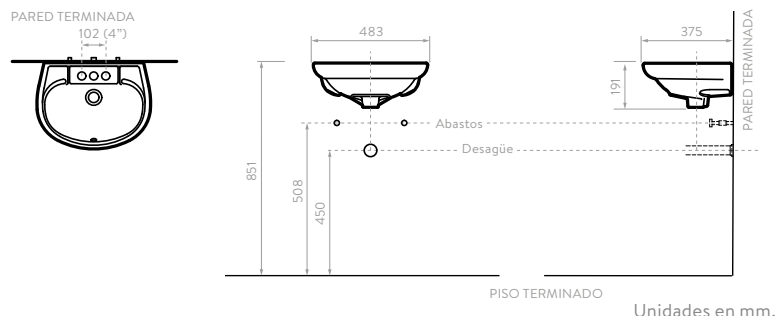

SUPERIOR

FRONTAL

LATERAL