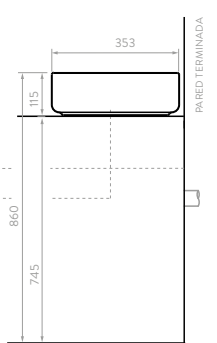

CITRINO

COLORES:
O18393061 Dorado

SUPERIOR

FRONTAL

LATERAL

PISO TERMINADO

Unidades en mm.

GRAFITO

COLORES:
O18383551 Plateado

SUPERIOR

FRONTAL

LATERAL

PISO TERMINADO

Unidades en mm.