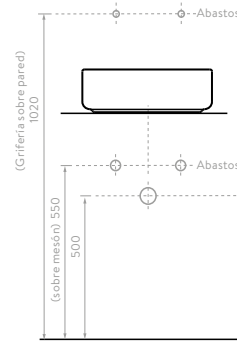

SUPERIOR

FRONTAL