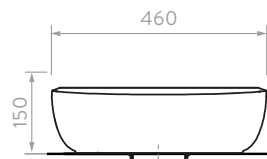

Los lavamanos tipo bowl de la línea CASCADE se caracterizan por sus pozos amplios que permiten mayor comodidad al realizar diferentes actividades cotidianas, además de minimizar el salpique al momento del uso.

CASCADE

COLORES:
O12901001 Blanco

CASCADE

COLORES:
O12901541 Gris Antique

CASCADE

COLORES:
O12901061 Arena Mate

CASCADE

COLORES:
O12904601 Negro Mate

SUPERIOR

PARED TERMINADA

FRONTAL

LATERAL

PISO TERMINADO

Unidades en mm.