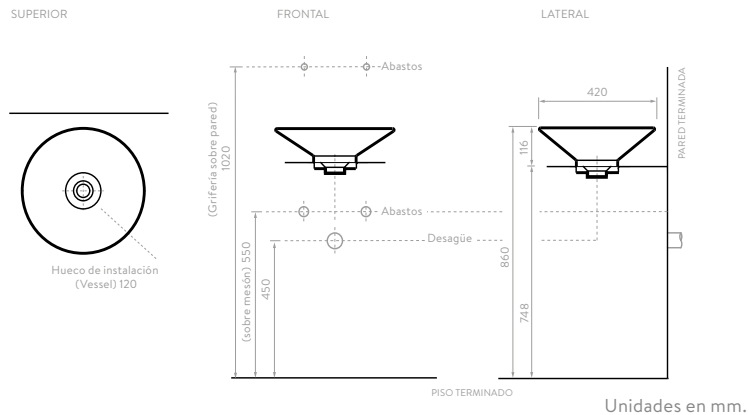

MANANTIAL

COLORES:
 O74111001  Blanco
 O74111031  Hueso

*Este lavamanos se puede instalar como tipo Bowl o Sobreponer.

TOSCANO SIN REPISA

- 014941001 Sin desagüe
- 5702021 Con desagüe

COLORES:

- Blanco
- Blanco