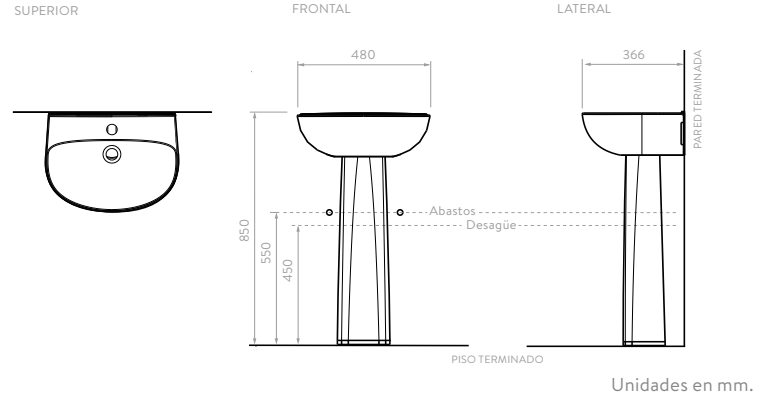

MONOMANDO

3926021

COLORES:

 Blanco
 Hueso

LAVAMANOS MANANTIAL + PEDESTAL MANANTIAL

5519021
5519031

COLORES:

- Blanco
- Hueso