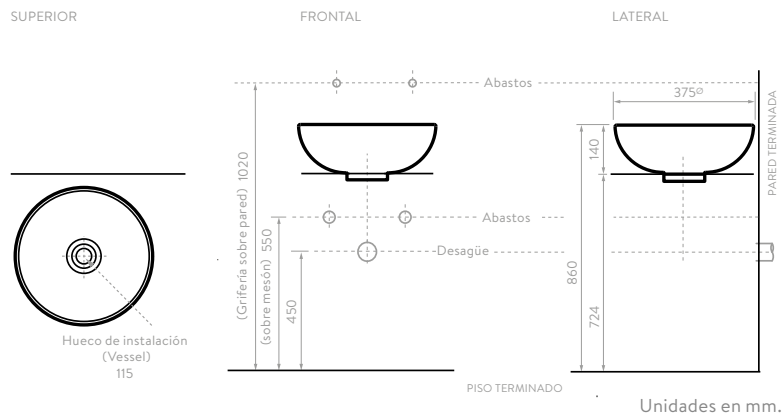

SPAZIO

COLORES:
O14751001 Blanco

Incluye Contra de Push (Desagüe) con terminado cromado exclusivo de Corona.