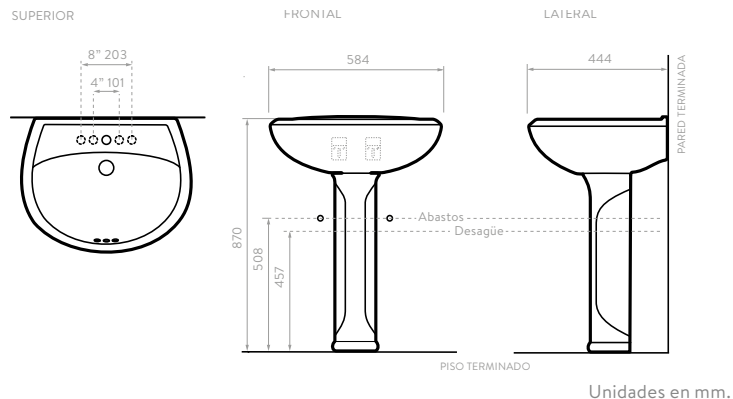

LATERAL

Unidades en mm.

LAVAMANOS CON PEDESTAL

Lavamanos con diseños clásicos y limpios que permiten maximizar el espacio en el baño, es ideal para áreas reducidas y cuentan con **garantía limitada en porcelana**.

LAVAMANOS SENNA + PEDESTAL VIENNA

4 PULGADAS
3918021
3918031

MONOMANDO
3920021

COLORES:
Blanco
Hueso

LAVAMANOS SENNA + PEDESTAL SENNA

4 PULGADAS
3979021

MONOMANDO
3997021

COLORES:
Blanco