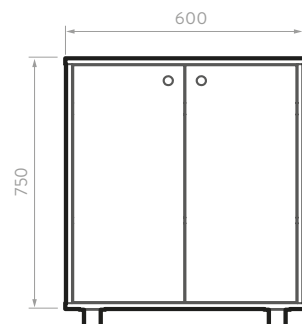

MUEBLE VESSEL PLUS 70

9565PL1

ACABADO:

Gales
Plomo

Ensamblado

*Incluye mueble y grifería Túnez.

Superficie superior en

Mesones

CoronaStone
DE FÁCIL LIMPIEZA

Almacenamiento de fácil acceso y uso frecuente.

2 puertas con bisagras de cierre suave.

Compatible con lavamanos:

FRONTAL

LATERAL

PISO TERMINADO

Unidades en mm.

MUEBLE VITAL VESSEL 60

9563MI1

ACABADO:

Miel
Blanco

Listo para armar

*Incluye mueble y grifería Túnez.

Repisa interna para mayor orden y almacenamiento.

2 puertas con bisagras de cierre suave.

Patas metálicas niveladoras.

Compatible con lavamanos:

FRONTAL

LATERAL

PISO TERMINADO

Unidades en mm.