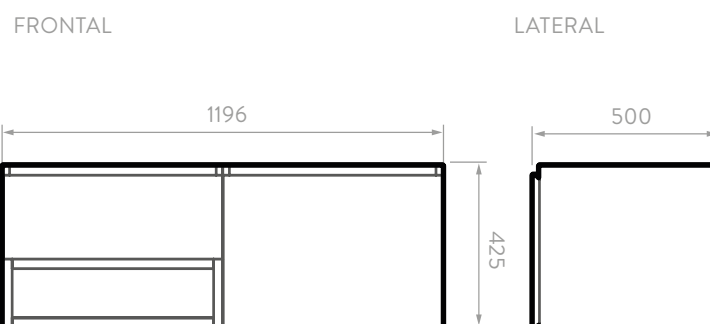

ACABADO:

Duna

Ónix

Listo para armar

*Incluye mueble, lavamanos y grifería Túnez.

Superficie superior en

Mesones
CoronaStone
DE FÁCIL LIMPIEZA

Cajón premium de costado metálico.

Compatible con:
Lavamanos Cascade.

Puerta con bisagras de cierre suave y cajón funcional con rieles de cierre suave ocultos, extensión total.