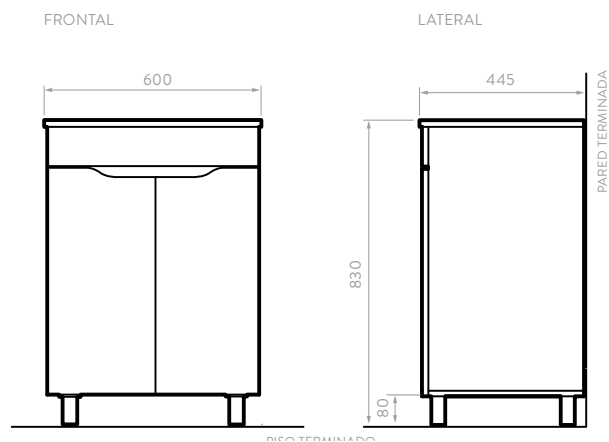

MUEBLE TERESINA 60 + LAVAMANOS ELIPSE

9509ES1

ACABADO:

Espresso

Unidades en mm.

MUEBLE ESENCIAL 55 + LAVAMANOS MARSELLA

9578RO1

ACABADO:

Rovere

Unidades en mm.