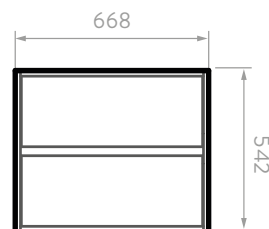

MUEBLE CASCADE PLUS 70

9618TA1

ACABADO:

Taupé
Rovere

Ensamblado

*Incluye Mueble, Lavamanos Cascade tipo Bowl y Monomando Cascade alto.

INCLUYE:

FRONTAL

LATERAL

Unidades en mm.

MUEBLE CASCADE VITAL 60

9619TA1

ACABADO:

Taupé
Miel

Listo para armar

*Incluye Mueble, Lavamanos Cascade bajo cubierta y Monomando Cascade bajo.

INCLUYE:

FRONTAL

LATERAL

Unidades en mm.