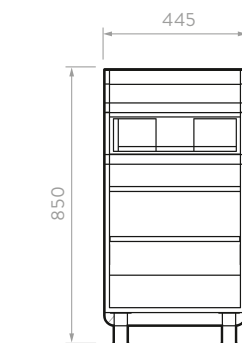

# MUEBLE ALUVIA 45

9555MI1

ACABADO:

Miel

FRONTAL

LATERAL

PISO TERMINADO

Unidades en mm.