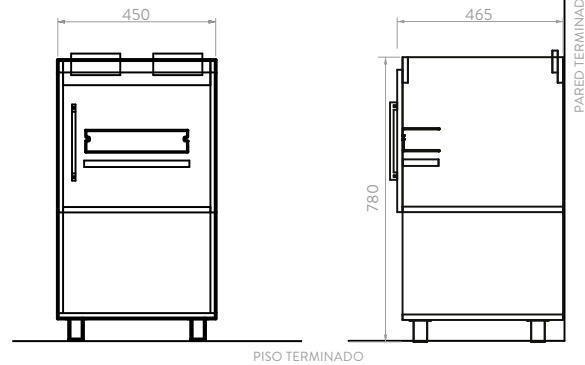

## MUEBLE TIVOLI 45 + LAVAMANOS PONTUS

9515HB1

ACABADO:

Habano

FRONTAL

LATERAL

Unidades en mm.

\*Incluye mueble, grifería Túnez y lavamanos con Contra de Push (Desagüe).