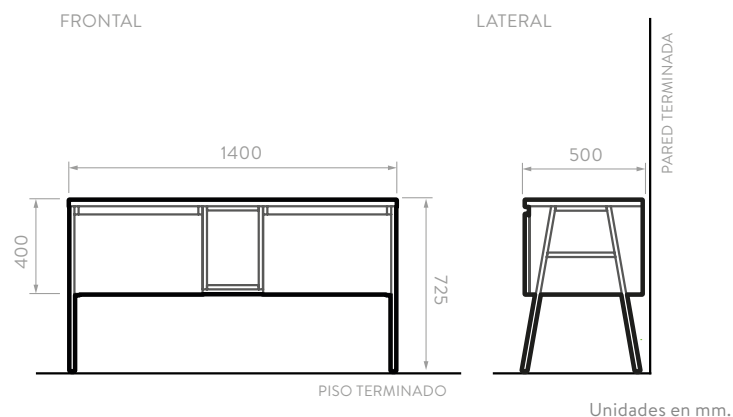

Compatible con:  
Lavamanos Cascade.

2 cajones para máxima capacidad de almacenamiento con rieles de cierre suave ocultos, extensión total.

Patatas de soporte en aluminio adicionales para anclaje a pared.