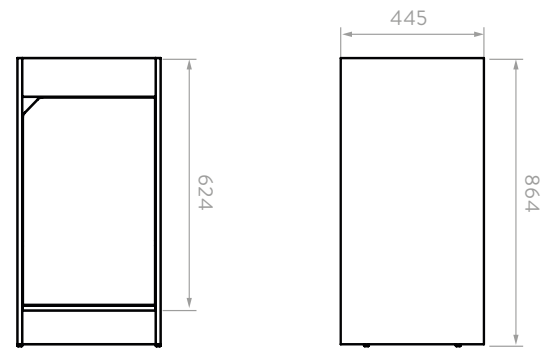

Unidades en mm.

*Incluye Mueble, Lavamanos Aluvia y Mezcladora Aluvia 4" palanca.