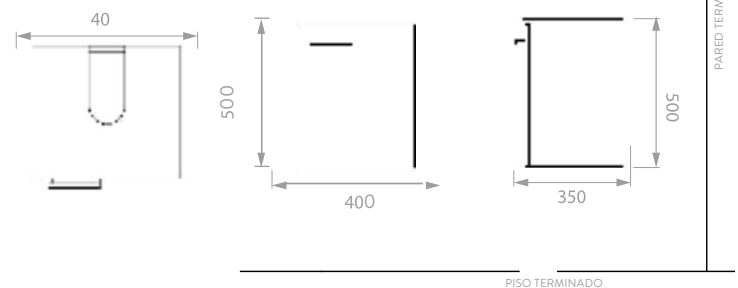

SUPERIOR

FRONTAL

LATERAL