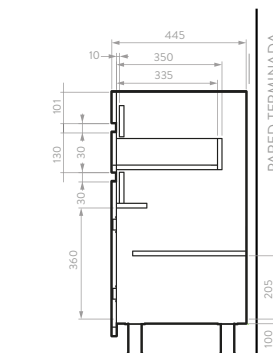

# KIT MUEBLE ALUVIA 45 CON LAVABO ALUVIA

9650FR1  
9650ML1

SUPERIOR

FRONTAL

LATERAL

PISO TERMINADO

Unidades en mm.

ACABADO: