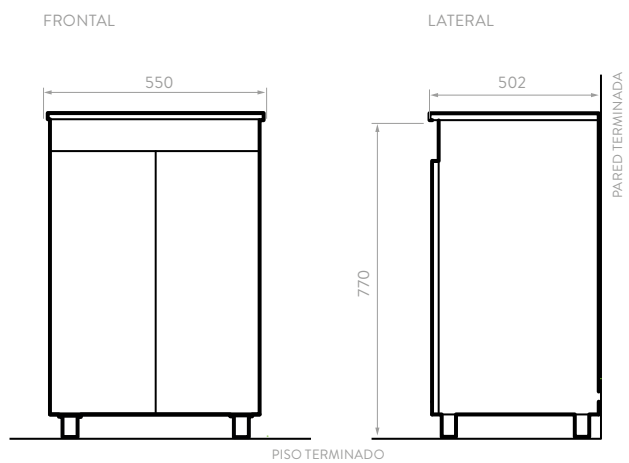

# MUEBLE ESENCIAL 55 + LAVAMANOS MARSELLA

9578RO1

ACABADO:

Rovere

Unidades en mm.