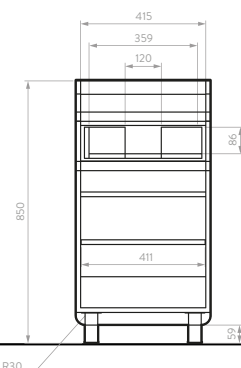

# KIT MUEBLE ALUVIA 45 CON LAVABO ALUVIA

9650FR1  
9650ML1

SUPERIOR

FRONTAL

LATERAL

PISO TERMINADO

Unidades en mm.

ACABADO: