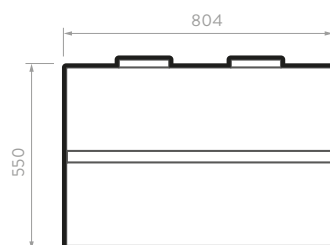

## MUEBLE TARENTO 80

9501CE1

ACABADO:

Espresso

Ensamblado

FRONTAL

LATERAL

PARED TERMINADA