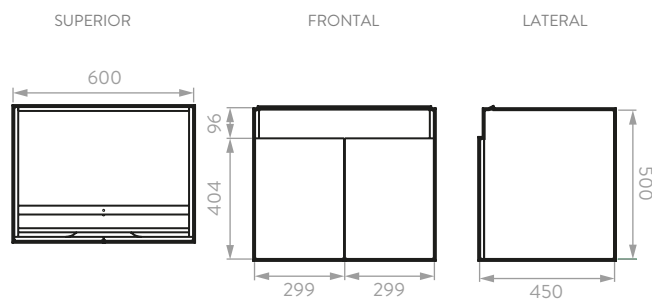

PONTUS VITAL 60

Mueble Pontus Vital 60 cm.

Lavamanos de mesón integrado en porcelana sanitaria

Ref. 9561-CO-1

Línea de Muebles Pontus Vital diseño compacto que se adapta a la gran mayoría de espacios disponibles.

- Diseño de apertura cómodo.
- Máxima capacidad de almacenamiento.
- Lavamanos 100% en porcelana con superficie amplia de apoyo.
- Resistente a la humedad.

COLOR:

Incluye:

9839-CO-1 Mueble Pontus Vital 60
9302-02-1 Lavamanos Pontus 60 cm
MX013001011 Grifería Monomando Bajo Tunez

INFORMACIÓN TÉCNICA

Material	Madera aglomerada: Tablero aglomerado de 15mm.
Textura	Coñac: Poro. Taupé: Mate.
Canto	PVC rígido 19 mm de calibre.
Dimensiones Generales (H*W*P)	19,69" x 23,62" x 17,72" (500,0 x 600 x 450 mm).
Resistencia al rayado	700 ciclos.
Peso Neto Aproximado	24,0 lb (10,9 kg).
Peso Bruto Aproximado	25,6 lb (11,6 kg).

PLANOS TÉCNICOS

Unidades: mm.

Estas dimensiones son nominales y están sujetas a cambios sin previo aviso.

COMPATIBILIDAD CON ELEMENTOS CORONA

LÍNEA DE ATENCIÓN **01 800 705 1020**

Si usted desea ver nuestra línea completa de productos por favor ingrese a: www.coronamexico.com