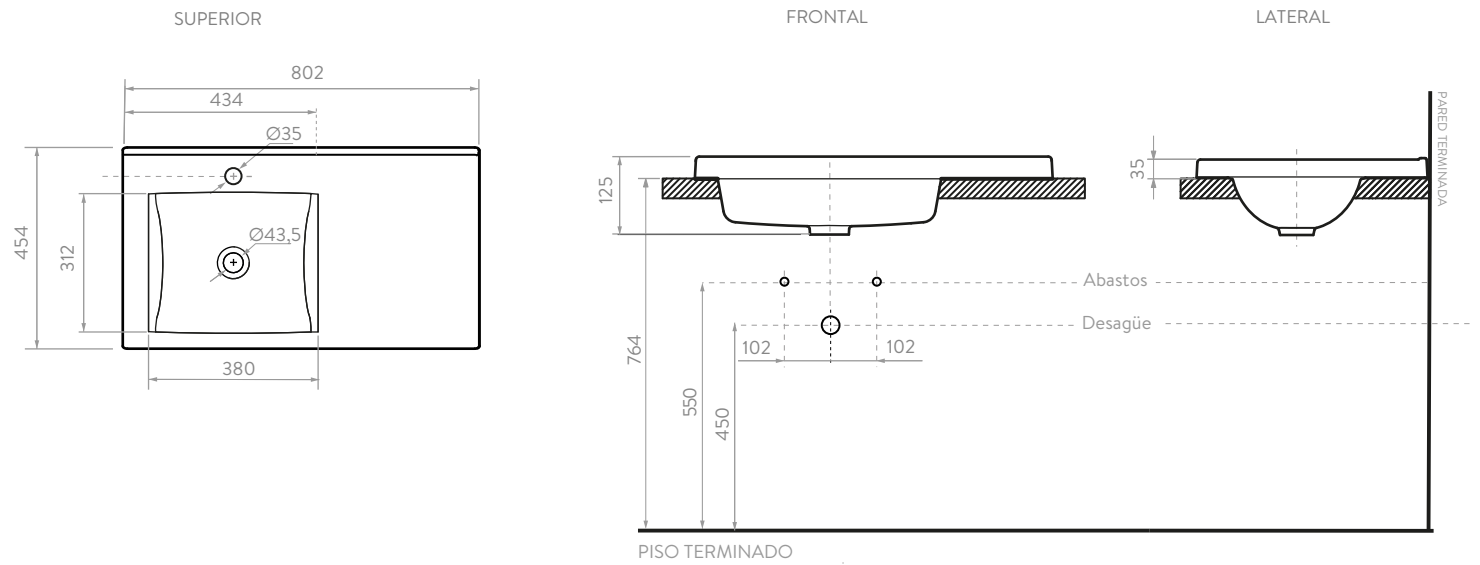

INFORMACIÓN TÉCNICA

Material	Madera aglomerada: Tablero aglomerado de 15mm.
Textura	Coñac: Poro. Taupé: Mate.
Canto	PVC rígido 19 mm de calibre.
Dimensiones Generales (H*W*P)	19,69" x 23,62" x 17,72" (500,0 x 600 x 450 mm).
Resistencia al rayado	700 ciclos.
Peso Neto Aproximado	24,0 lb (10,9 kg).
Peso Bruto Aproximado	25,6 lb (11,6 kg).

PLANOS TÉCNICOS

Unidades: mm.

Estas dimensiones son nominales y están sujetas a cambios sin previo aviso.

COMPATIBILIDAD CON ELEMENTOS CORONA

LÍNEA DE ATENCIÓN **01 800 705 1020**

Si usted desea ver nuestra línea completa de productos por favor ingrese a: www.coronamexico.com

PONTUS VITAL 60

Mueble de baño 60 cm

PLANO LAYAMANOS PONTUS 60 CM

PLANO MUEBLE PONTUS VITAL 60 CM

Unidades: mm