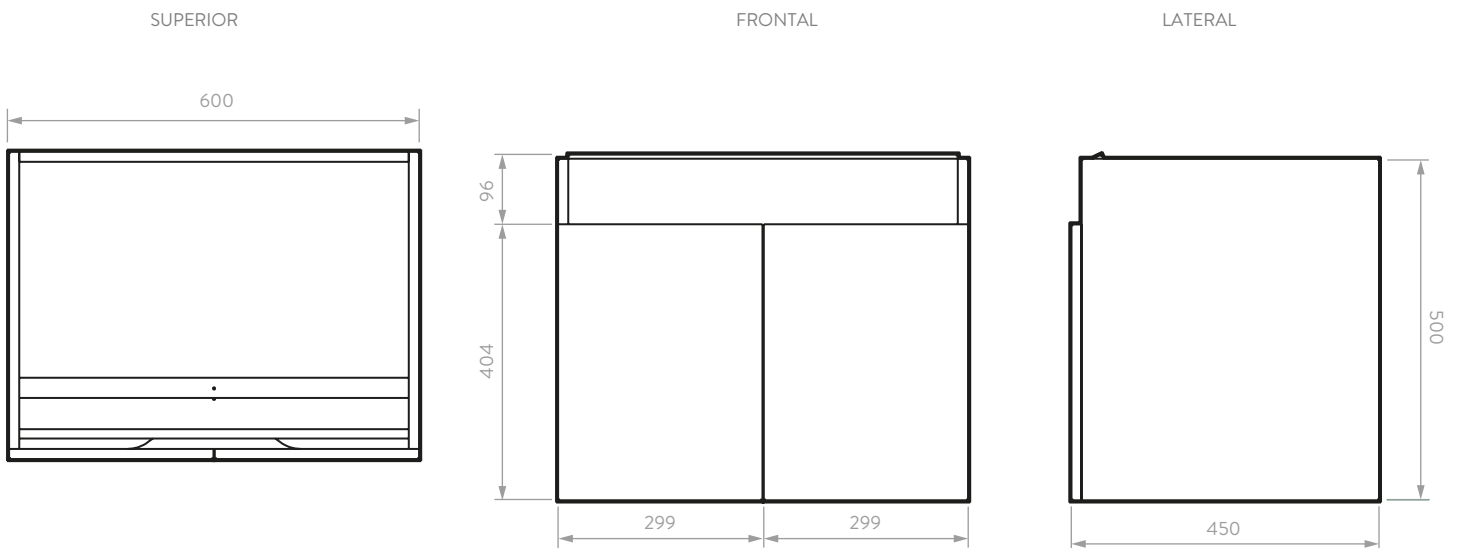

INFORMACIÓN TÉCNICA

Material	Madera aglomerada: Tablero aglomerado de 15mm.
Textura	Coñac: Poro. Taupé: Mate.
Canto	PVC rígido 19 mm de calibre.
Dimensiones Generales (H*W*P)	19,69" x 23,62" x 17,72" (500,0 x 600 x 450 mm).
Resistencia al rayado	700 ciclos.
Peso Neto Aproximado	24,0 lb (10,9 kg).
Peso Bruto Aproximado	25,6 lb (11,6 kg).

PLANOS TÉCNICOS

Unidades: mm.

Estas dimensiones son nominales y están sujetas a cambios sin previo aviso.

COMPATIBILIDAD CON ELEMENTOS CORONA

LÍNEA DE ATENCIÓN **01 800 705 1020**

Si usted desea ver nuestra línea completa de productos por favor ingrese a: www.coronamexico.com

PONTUS VITAL 60

Mueble de baño 60 cm

PLANO LAYAMANOS PONTUS 60 CM

PLANO MUEBLE PONTUS VITAL 60 CM

Unidades: mm