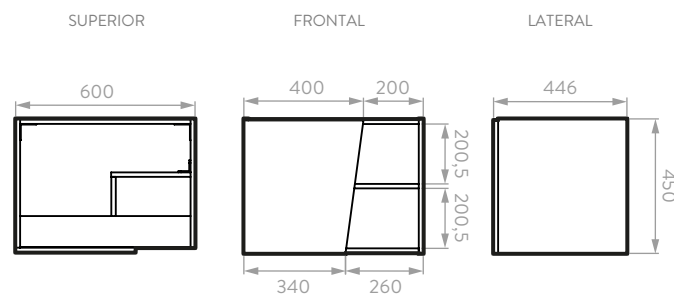

FUSSION VITAL 60

Mueble Fussion Vital 60 cm.

Lavamanos de mesón integrado en porcelana sanitaria

Ref. 9562-DU-1

Línea de Muebles Fussion Vital con cortes diagonales que brindan diseño de vanguardia para tu baño.

- Repisas visibles para almacenamiento de fácil acceso.
- Máxima capacidad de almacenamiento.
- Lavamanos 100% en porcelana
- Resistentes a la humedad.

COLOR:

Incluye:

9840-DU-1 Mueble Fussion Vital 60
9326-02-1 Lavamanos Fussion 60 cm
MX013001011 Grifería Monomando Bajo Turez

INFORMACIÓN TÉCNICA

Material	Madera aglomerada: Tablero aglomerado de 15mm.
Textura	Duna: Poro. Plomo: Mate.
Canto	PVC rígido 22 mm de calibre.
Dimensiones Generales (H*W*P)	17,72" x 23,62" x 17,56" (450,0 x 600 x 446 mm).
Peso Neto Aproximado	28,7 lb (13 kg).
Peso Bruto Aproximado	30,4 lb (13,8 kg).

PLANOS TÉCNICOS

Unidades: mm.

Estas dimensiones son nominales y están sujetas a cambios sin previo aviso.

COMPATIBILIDAD CON ELEMENTOS CORONA

LÍNEA DE ATENCIÓN **01 800 705 1020**

Si usted desea ver nuestra línea completa de productos por favor ingrese a: www.coronamexico.com