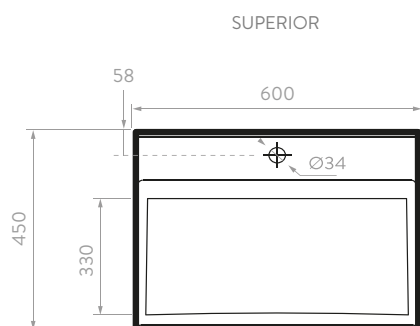

INFORMACIÓN TÉCNICA

Material	Madera aglomerada: Tablero aglomerado de 15mm.
Textura	Duna: Poro. Plomo: Mate.
Canto	PVC rígido 22 mm de calibre.
Dimensiones Generales (H*W*P)	17,72" x 23,62" x 17,56" (450,0 x 600 x 446 mm).
Peso Neto Aproximado	28,7 lb (13 kg).
Peso Bruto Aproximado	30,4 lb (13,8 kg).

PLANOS TÉCNICOS

Unidades: mm.

Estas dimensiones son nominales y están sujetas a cambios sin previo aviso.

COMPATIBILIDAD CON ELEMENTOS CORONA

LÍNEA DE ATENCIÓN **01 800 705 1020**

Si usted desea ver nuestra línea completa de productos por favor ingrese a: www.coronamexico.com

FUSSION VITAL 60

Mueble de baño 60 cm

PLANO LAYAMANOS FUSSION 60 CM

PLANO MUEBLE FUSSION VITAL 60 CM