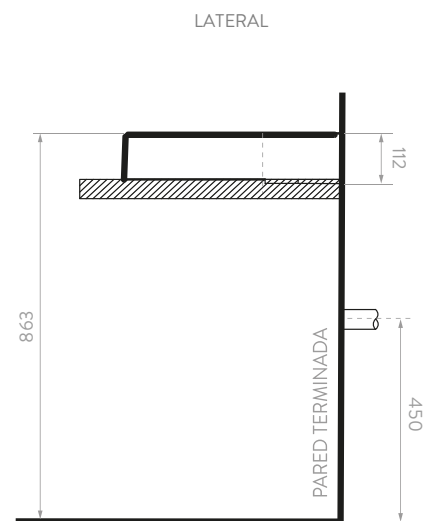

INFORMACIÓN TÉCNICA

Material	Madera aglomerada: Tablero aglomerado de 15mm.
Textura	Duna: Poro. Plomo: Mate.
Canto	PVC rígido 22 mm de calibre.
Dimensiones Generales (H*W*P)	17,72" x 23,62" x 17,56" (450,0 x 600 x 446 mm).
Peso Neto Aproximado	28,7 lb (13 kg).
Peso Bruto Aproximado	30,4 lb (13,8 kg).

PLANOS TÉCNICOS

Unidades: mm.

Estas dimensiones son nominales y están sujetas a cambios sin previo aviso.

COMPATIBILIDAD CON ELEMENTOS CORONA

LÍNEA DE ATENCIÓN **01 800 705 1020**

Si usted desea ver nuestra línea completa de productos por favor ingrese a: www.coronamexico.com

FUSSION VITAL 60

Mueble de baño 60 cm

PLANO LAYAMANOS FUSSION 60 CM

PLANO MUEBLE FUSSION VITAL 60 CM