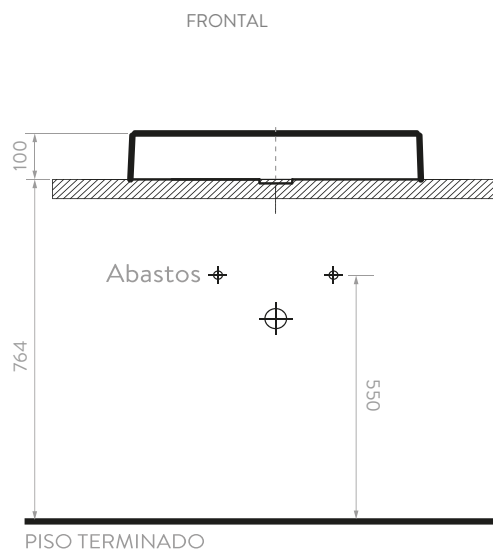

INFORMACIÓN TÉCNICA

Material	Madera aglomerada: Tablero aglomerado de 15mm.
Textura	Duna: Poro. Plomo: Mate.
Canto	PVC rígido 22 mm de calibre.
Dimensiones Generales (H*W*P)	17,72" x 23,62" x 17,56" (450,0 x 600 x 446 mm).
Peso Neto Aproximado	28,7 lb (13 kg).
Peso Bruto Aproximado	30,4 lb (13,8 kg).

PLANOS TÉCNICOS

Unidades: mm.

Estas dimensiones son nominales y están sujetas a cambios sin previo aviso.

COMPATIBILIDAD CON ELEMENTOS CORONA

LÍNEA DE ATENCIÓN **01 800 705 1020**

Si usted desea ver nuestra línea completa de productos por favor ingrese a: www.coronamexico.com

FUSSION VITAL 60

Mueble de baño 60 cm

PLANO LAYAMANOS FUSSION 60 CM

PLANO MUEBLE FUSSION VITAL 60 CM