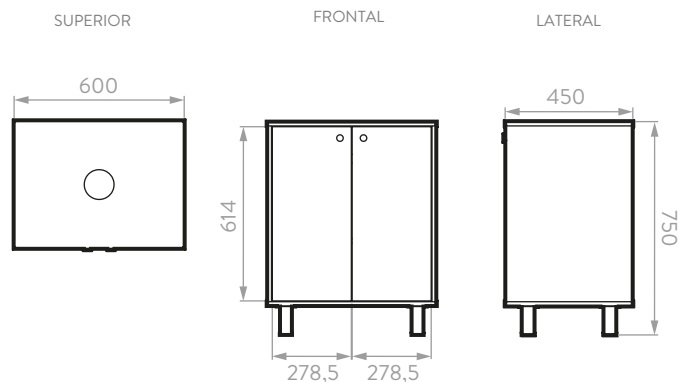

VITAL VESSEL 60

Mueble de baño 60 cm.

Ref. 9563-MI-1

Mueble Vital para lavamanos tipo Bowl a piso con diseño retro que combina materiales, colores y texturas para dar armonía a tu baño.

- Repisa Interna para mayor orden y almacenamiento.
- Incluye patas niveladoras que por medio de giros permiten adaptar el mueble a las superficies no uniformes.
- Resistente a la humedad.
- Compatible con diferentes lavamanos tipo bowl.

COLOR:

Incluye:
 MV0006811 Mueble Vital Vessel 60
 MX013002011 Grifería Monomando Alto Tunez

INFORMACIÓN TÉCNICA

Material	Madera aglomerada: Tablero aglomerado de 15mm.
Textura	Miel Poro: Blanco. Nevado: Soft.
Canto	PVC rígido 19 mm de calibre.
Dimensiones Generales (H*W*P)	29,53" x 23,62" x 17,72" (750 x 600 x 450 mm).
Peso Neto Aproximado	39,2 lb (17,8 kg).
Peso Bruto Aproximado	41,0 lb (18,6 kg).

PLANOS TÉCNICOS

Unidades: mm.

Estas dimensiones son nominales y están sujetas a cambios sin previo aviso.

TIEMPO ESTIMADO DE ARMADO: 60 min.

COMPATIBILIDAD CON ELEMENTOS CORONA

LÍNEA DE ATENCIÓN **01 800 705 1020**