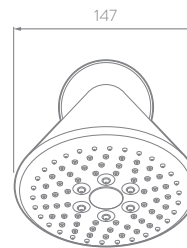

## CARACTERÍSTICAS GENERALES

- Material: Cuerpo metálico.  
Manija, regadera y brazo plásticos.
- Acabado: Cromado.
- Peso Neto: 1,165 g. - 2,57 lb.
- Dimensiones generales producto empacado:  
(H x W x L): 140 x 290 x 160 mm.  
(H x W x L): 6 x 11 x 6 pulg.

## PLANOS TÉCNICOS

Frontal

Lateral

Estas dimensiones son nominales y están sujetas a cambios sin previo aviso.

Unidades: mm

Disponible en acabado:

Cromado

AHORRO  
DE AGUA