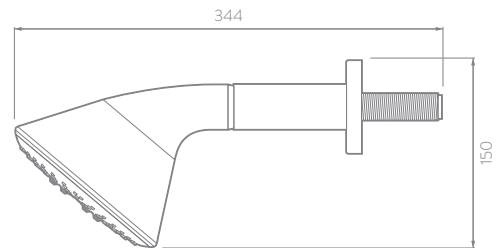

## CARACTERÍSTICAS GENERALES

- Material: Cuerpo metálico.  
Manija, regadera y brazo plásticos.
- Acabado: Cromado.
- Peso Neto: 1,165 g. - 2,57 lb.
- Dimensiones generales producto empacado:  
(H x W x L): 140 x 290 x 160 mm.  
(H x W x L): 6 x 11 x 6 pulg.

## PLANOS TÉCNICOS

Frontal

Lateral

Estas dimensiones son nominales y están sujetas a cambios sin previo aviso.

Unidades: mm

Disponible en acabado:

Cromado

AHORRO  
DE AGUA