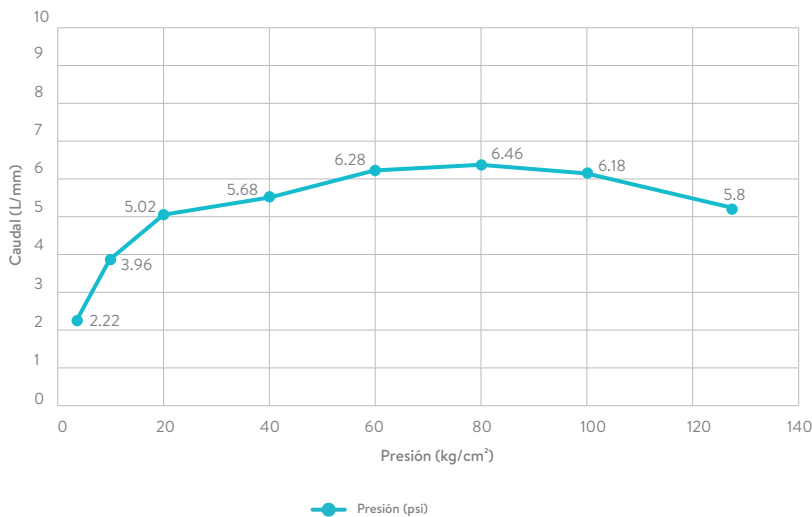

CASCADE

Regadera con monomando Plus SD

DIAGRAMA DE CAUDAL

*Las presiones y caudales indicados pueden variar de acuerdo a la instalación.

Presión (psi) Presión (kg/cm²) Caudal Prom. (L/min.)

3	0.21	2.22
10	0.70	3.96
20	1.41	5.02
40	2.81	5.68
60	4.22	6.28
80	5.62	6.46
100	7.03	6.18
125	8.79	5.8

PROMEDIO MUESTRA GRIFERÍA

CUIDADOS Y LIMPIEZA

Los acabados superficiales son aquellos que le imprimen una apariencia especial y estética a su producto y además le brindan protección. Para prolongar sus cualidades es vital que la limpieza profunda del producto se haga únicamente con agua y jabón suave y que en el secado y el brillo se utilice un paño de algodón limpio; dicha limpieza se recomienda 2 veces a la semana y en zonas costeras a diario por la salinidad del ambiente. Por ningún motivo deben usarse elementos abrasivos, ácidos o disolventes para la limpieza del producto. Los acabados pueden variar su comportamiento en zonas costeras y/o en ambientes corrosivos.

- CORONA tiene un reporte de sostenibilidad corporativo que sigue los lineamientos del GRI Sustainability Report. <http://www.corona.co/nuestra-empresa/corona-sostenible>.
- CORONA certifica que este producto no contiene sustancias de alto riesgo según las listas REACH Authorization o REACH Candidate de el ECHA- European Chemicals Agency.
- CORONA certifica que las partes metálicas de este producto pueden ser recicladas y reincorporadas a procesos productivos al final de la vida útil del producto.

corona.co

LÍNEAS DE ATENCIÓN AL CLIENTE

Colombia 018000512030	Ecuador 1800001065
Bogotá 4048884	Perú 080055161
Panamá 507-8000202	México 8007051020
Guatemala 18006240109	Honduras 504-22211203
Costa Rica 506-40014966	(Tegucigalpa)
Nicaragua 18002202304	Honduras 504-25580529
Salvador 503-8006141	(San Pedro Sula)

Si usted desea ver nuestra línea completa de productos por favor ingrese a: www.coronamexico.com

corona