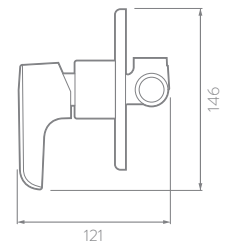

## CARACTERÍSTICAS GENERALES

- Material: Cuerpo metálico.  
Manija, regadera y brazo plásticos.
- Acabado: Cromado.
- Peso Neto: 1,165 g. - 2,57 lb.
- Dimensiones generales producto empacado:  
(H x W x L): 140 x 290 x 160 mm.  
(H x W x L): 6 x 11 x 6 pulg.

## PLANOS TÉCNICOS

Frontal

Lateral

Estas dimensiones son nominales y están sujetas a cambios sin previo aviso.

Unidades: mm

Disponible en acabado:

Cromado

AHORRO  
DE AGUA