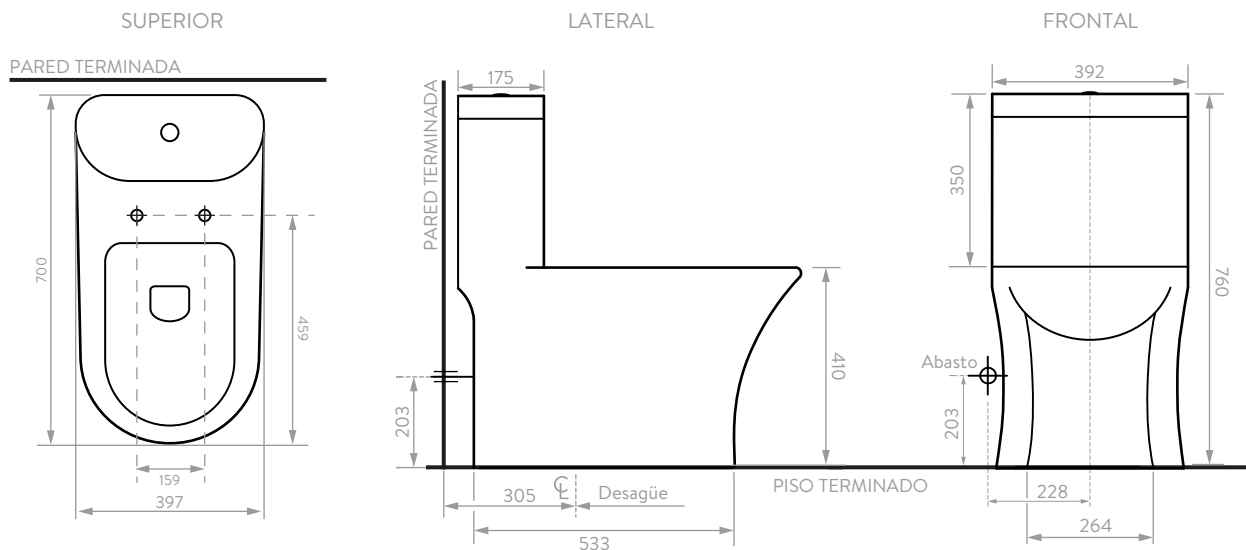

REF. 121734601

INFORMACIÓN TÉCNICA

Material	Porcelana Vítrea
Dimensiones Generales (L x W x H)	700 x 397 x 760 mm 27 1/2 x 15 3/8 x 29 7/8 plg
Presión de agua	0.25 kg/cm ² - 5.6 kg/cm ²
Sistema de descarga	Por gravedad (Rimless)
Espejo de agua	146 x 201 mm - 5 3/4 x 7 15/16 plg
Altura de sello	63 mm - 2 1/2 plg
Paso de sifón	50 mm (1 31/32 plg)
Peso Neto	46.90 kg (103.3 lb) aprox.

COLORES

460 Negro Mate

PRODUCTO EMPACADO

Dimensiones Generales (L x W x H)	706 x 384 x 657 mm aprox. 27 3/4 x 15 3/16 x 25 7/8 plg aprox.
Peso Bruto	48.1 kg (106 lb) aprox.
Volumen	0.17 m ³ (6.29 ft ³)

SERVICIO
POST VENTA

TAZA
ALARGADA

AHORRO
DE AGUA

GARANTÍA
LIMITADA DE
POR VIDA

En porcelana sanitaria

corona

SEVILLA

Sanitario alargado de una pieza

PLANOS TÉCNICOS DEL PRODUCTO

Unidades: mm

Estas dimensiones son nominales y están sujetas a cambios sin previo aviso.

LÍNEAS DE ATENCIÓN AL CLIENTE

COLOMBIA: Bogotá (601) 404 88 84 / Resto del país 01 8000 5120 30

CENTRO AMÉRICA: Guatemala (502) 1-800-6240-109 / Nicaragua (505) 2249-5521
El Salvador (503) 2274-4620 / Honduras San Pedro Sula (504) 9470-9391
Honduras Tegucigalpa (504) 9441-1968 / Costa Rica (506) 4001-4966 / Panamá (507) 8000-202
contacto_ca@corona.co.com