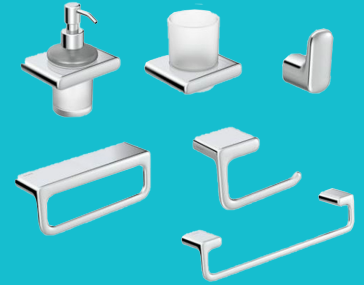

ACCESORIOS PARA BAÑO LIQUID

Ref. LQ6080001

Los accesorios Liquid se inspiran en la tensión superficial del agua y en cómo esta crea formas armoniosas adaptándose al ambiente, las superficies de las griferías Liquid juegan con la luz y los reflejos que fluyen alrededor de sus formas.

- Sistema de fijación oculto de fácil instalación, que permite retirar las piezas fácilmente
- Acabado superior, mayor espesor en el cromado, más brillante y resistente a la corrosión.
- Diseño innovador, accesorios que coordinan ambientes junto a la grifería y la ducha/regadera Liquid.
- Fácil limpieza: Diseño que evita la acumulación de impurezas.