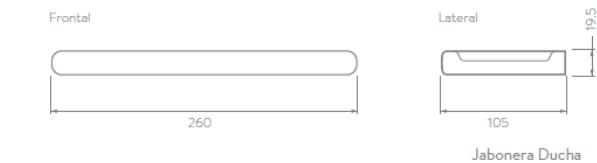

Toallero Argolla

Toallero Barra

Jabonera Ducha

Colombia 018000512030
Bogotá 4048884
Panamá 507-8000202
Guatemala 502-18006240109
Costa Rica 506-40014966

Nicaragua 505-22495521
El Salvador 503-22744620
Honduras (Tegucigalpa) 504-97670821
Honduras (San Pedro Sula) 504-94826710
México (LADA sin costo) 80007051020

Correo de atención en México: contactanoscorona@coronamexico.com

Correo de atención en Centro América: contacto_ca@corona.com.co

Correo de atención en Colombia: contactenoscorona@corona.com.co

VISÍTANOS EN:

México corona.co

Corona Inspira México

Centro América coronacentroamerica.com

Corona Inspira CA [coronainspiracentroamerica](https://www.instagram.com/coronainspiracentroamerica)

Colombia corona.co

[coronejoratuvida](https://www.facebook.com/coronejoratuvida) [coronainspira](https://www.instagram.com/coronainspira)

corona