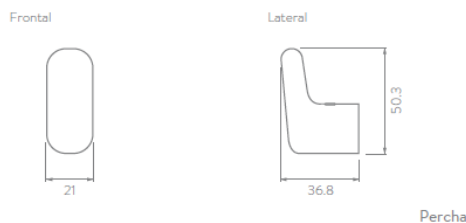

CARACTERÍSTICAS GENERALES

Material: Latón

Acabado: Acabado cromo

Peso Neto: 3,71 Kg - 8,18lb.

Dimensiones (Alto x Largo x Ancho): 480 X 140 X 220 mm

CAPACIDAD DE FUNCIONAMIENTO

Temperatura de uso mínima: 5 °C - 41 °F.

PLANOS TÉCNICOS

Unidades: mm.

Estas dimensiones son nominales y están sujetas a cambios sin previo aviso.

Percha

Portarrollo

Jabonera Líquida

Cepillera

Toallero Argolla

Toallero Barra

Unidades: mm

Estas dimensiones son nominales y están sujetas a cambios sin previo aviso. Para la fabricación de este producto se utilizan materiales, equipos, y tecnología de última generación que permiten ofrecer accesorios con los más altos estándares de calidad.