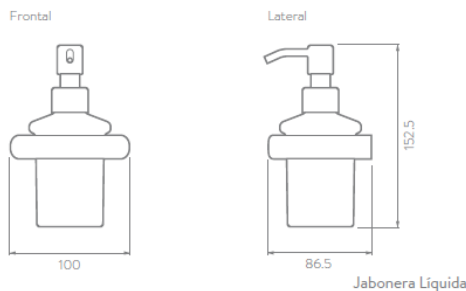

PLANOS TÉCNICOS

Unidades: mm.

Estas dimensiones son nominales y están sujetas a cambios sin previo aviso.

Percha

Portarrollo

Jabonera Líquida

Cepillera

Toallero Argolla

Toallero Barra

Unidades: mm

Estas dimensiones son nominales y están sujetas a cambios sin previo aviso. Para la fabricación de este producto se utilizan materiales, equipos, y tecnología de última generación que permiten ofrecer accesorios con los más altos estándares de calidad.