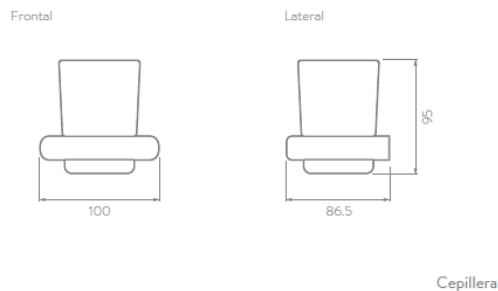

CARACTERÍSTICAS GENERALES

Material: Latón

Acabado: Acabado cromo

Peso Neto: 3,71 Kg - 8,18lb.

Dimensiones (Alto x Largo x Ancho): 480 X 140 X 220 mm

CAPACIDAD DE FUNCIONAMIENTO

Temperatura de uso mínima: 5 °C - 41 °F.

PLANOS TÉCNICOS

Unidades: mm.

Estas dimensiones son nominales y están sujetas a cambios sin previo aviso.

Percha

Portarrollo

Jabonera Líquida

Cepillera

Toallero Argolla

Toallero Barra

Unidades: mm

Estas dimensiones son nominales y están sujetas a cambios sin previo aviso. Para la fabricación de este producto se utilizan materiales, equipos, y tecnología de última generación que permiten ofrecer accesorios con los más altos estándares de calidad.