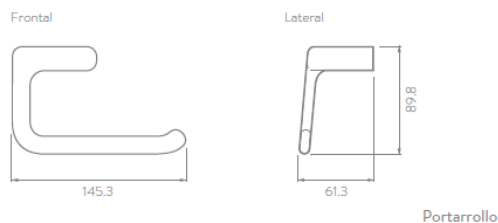

CARACTERÍSTICAS GENERALES

Material: Latón

Acabado: Acabado cromo

Peso Neto: 3,71 Kg - 8,18lb.

Dimensiones (Alto x Largo x Ancho): 480 X 140 X 220 mm

CAPACIDAD DE FUNCIONAMIENTO

Temperatura de uso mínima: 5 °C - 41 °F.

PLANOS TÉCNICOS

Unidades: mm.

Estas dimensiones son nominales y están sujetas a cambios sin previo aviso.

Percha

Portarrollo

Jabonera Líquida

Cepillera

Toallero Argolla

Toallero Barra

Unidades: mm

Estas dimensiones son nominales y están sujetas a cambios sin previo aviso. Para la fabricación de este producto se utilizan materiales, equipos, y tecnología de última generación que permiten ofrecer accesorios con los más altos estándares de calidad.