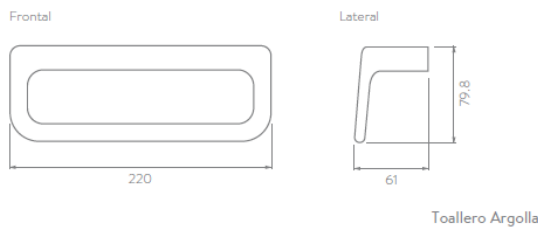

CARACTERÍSTICAS GENERALES

Material: Latón

Acabado: Acabado cromo

Peso Neto: 3,71 Kg - 8,18lb.

Dimensiones (Alto x Largo x Ancho): 480 X 140 X 220 mm

CAPACIDAD DE FUNCIONAMIENTO

Temperatura de uso mínima: 5 °C - 41 °F.

PLANOS TÉCNICOS

Unidades: mm.

Estas dimensiones son nominales y están sujetas a cambios sin previo aviso.

Percha

Portarrollo

Jabonera Líquida

Cepillera

Toallero Argolla

Toallero Barra

Unidades: mm

Estas dimensiones son nominales y están sujetas a cambios sin previo aviso. Para la fabricación de este producto se utilizan materiales, equipos, y tecnología de última generación que permiten ofrecer accesorios con los más altos estándares de calidad.