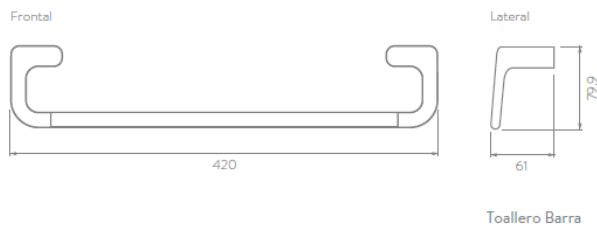

CARACTERÍSTICAS GENERALES

Material: Latón

Acabado: Acabado cromo

Peso Neto: 3,71 Kg - 8,18lb.

Dimensiones (Alto x Largo x Ancho): 480 X 140 X 220 mm

CAPACIDAD DE FUNCIONAMIENTO

Temperatura de uso mínima: 5 °C - 41 °F.

PLANOS TÉCNICOS

Unidades: mm.

Estas dimensiones son nominales y están sujetas a cambios sin previo aviso.

Percha

Portarrollo

Jabonera Líquida

Cepillera

Toallero Argolla

Toallero Barra

Unidades: mm

Estas dimensiones son nominales y están sujetas a cambios sin previo aviso. Para la fabricación de este producto se utilizan materiales, equipos, y tecnología de última generación que permiten ofrecer accesorios con los más altos estándares de calidad.