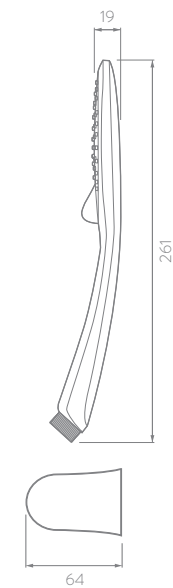

CARACTERÍSTICAS GENERALES

- Material: Cuerpo y diverter plásticos.
- Acabado: Cromado.
- Peso Neto: 476 g. - 1,04 lb.
- Dimensiones generales producto empacado:
(H x L x W): 52 x 270 x 160 mm.
(H x L x W): 2,04 x 10,6 x 6,29 pulg.

CAPACIDAD DE FUNCIONAMIENTO

- Temperatura de uso: 5°C a 71°C.
- Capacidad de flujo máximo a 80 psi: 9,3 L/min.

PLANOS TÉCNICOS

Frontal

Lateral

Manguera

Estas dimensiones son nominales y están sujetas a cambios sin previo aviso.
Unidades: mm