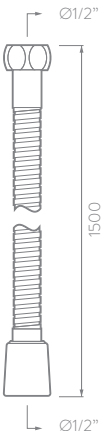

CARACTERÍSTICAS GENERALES

- Material: Cuerpo y diverter plásticos.
- Acabado: Cromado.
- Peso Neto: 476 g. - 1,04 lb.
- Dimensiones generales producto empacado:
(H x L x W): 52 x 270 x 160 mm.
(H x L x W): 2,04 x 10,6 x 6,29 pulg.

CAPACIDAD DE FUNCIONAMIENTO

- Temperatura de uso: 5°C a 71°C.
- Capacidad de flujo máximo a 80 psi: 9,3 L/min.

PLANOS TÉCNICOS

Frontal

Lateral

Manguera

Estas dimensiones son nominales y están sujetas a cambios sin previo aviso.
Unidades: mm

Disponible en acabado:

Cromado

AHORRO DE AGUA

AÑOS DE GARANTÍA (DEFECTOS DE FABRICACIÓN)

AÑOS DE GARANTÍA (ACABADO CROMO)

THAMES

Regadera de teléfono

DIAGRAMA DE CAUDAL