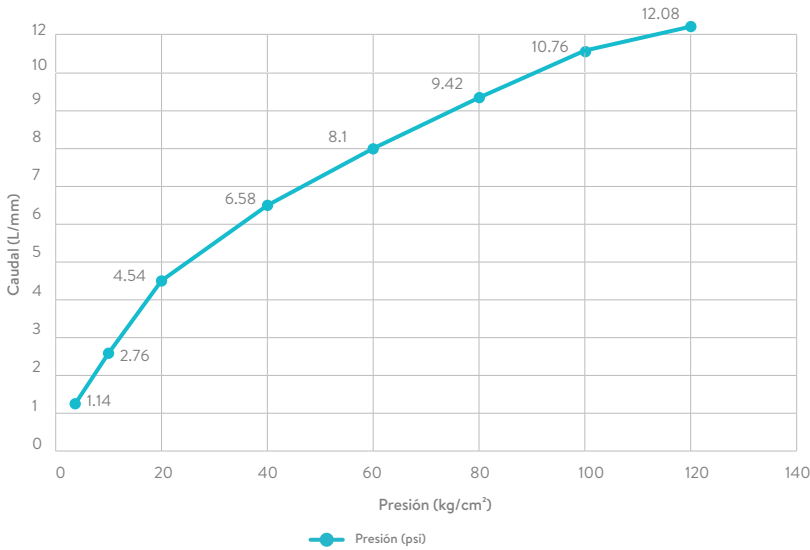

CARACTERÍSTICAS GENERALES

- Material: Cuerpo y diverter plásticos.
- Acabado: Cromado.
- Peso Neto: 476 g. - 1,04 lb.
- Dimensiones generales producto empacado:
(H x L x W): 52 x 270 x 160 mm.
(H x L x W): 2,04 x 10,6 x 6,29 pulg.

Disponible en acabado:

Cromado

AHORRO DE AGUA

AÑOS DE GARANTÍA (DEFECTOS DE FABRICACIÓN)

AÑOS DE GARANTÍA (ACABADO CROMO)

THAMES

Regadera de teléfono

DIAGRAMA DE CAUDAL

*Las presiones y caudales indicados pueden variar de acuerdo a la instalación.

Presión (psi) Presión (kg/cm²) Caudal Prom. (L/min.)

3	0.21	1.14
10	0.70	2.76
20	1.41	4.54
40	2.81	6.58
60	4.22	8.1
80	5.62	9.42
100	7.03	10.76
125	8.79	12.08