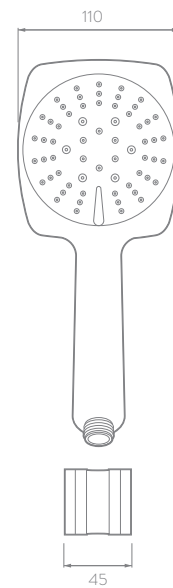

CARACTERÍSTICAS GENERALES

- Material: Cuerpo y diverter plásticos.
- Acabado: Cromado.
- Peso Neto: 476 g. - 1,04 lb.
- Dimensiones generales producto empacado:
(H x L x W): 52 x 270 x 160 mm.
(H x L x W): 2,04 x 10,6 x 6,29 pulg.

CAPACIDAD DE FUNCIONAMIENTO

- Temperatura de uso: 5°C a 71°C.
- Capacidad de flujo máximo a 80 psi: 9,3 L/min.

PLANOS TÉCNICOS

Frontal

Lateral

Manguera

Estas dimensiones son nominales y están sujetas a cambios sin previo aviso.
Unidades: mm