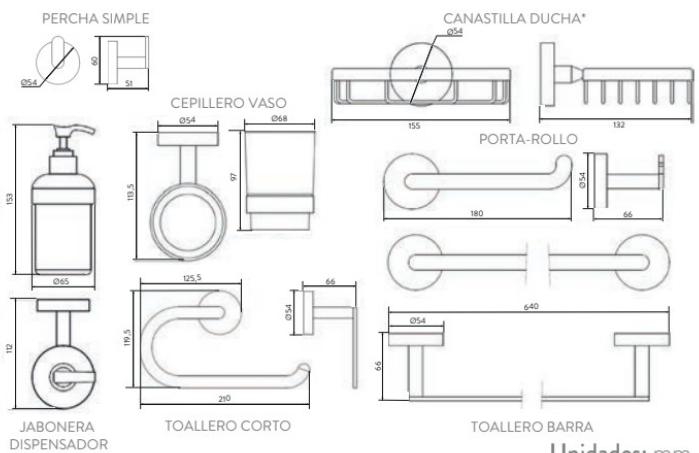

ACCESORIOS INCLUIDOS

Accesorios incluidos	Referencia
Portarrollos	TH6030001
Toallero barra	TH6070001
Toallero corto	TH6060001
Jabonera dispensador	TH6050001
Canastilla ducha*	TH6080001
Percha simple	TH6020001
Cepillera Vaso	-

AMPLIO STOCK DE REPUESTOS GENUINOS

LÍNEA DE ATENCIÓN **01 800 705 1020**

Si usted desea ver nuestra línea completa de productos por favor ingrese a: coronamexico.com

Unidades: mm.

Estas dimensiones son nominales y están sujetas a cambios sin previo aviso. Para la fabricación de este producto se utilizan materiales, equipos, y tecnología de última generación que permiten ofrecer accesorios con los más altos estándares de calidad.