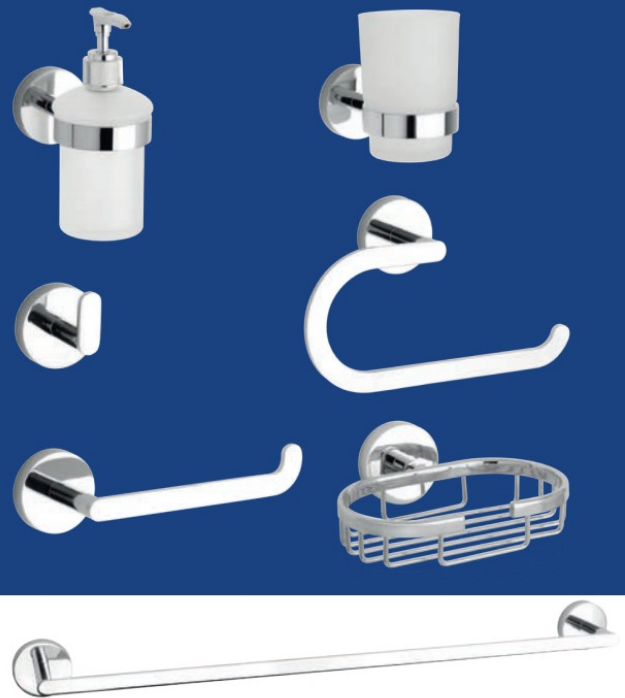

THAMES

Juego de accesorios por 6 unds. Ref. TH6016661

Accesorios que reflejan las últimas tendencias de diseño convirtiéndose así en el mejor complemento para su baño. Contando con un sistema de instalación oculto en material metálico cromado que facilitan su limpieza y mantienen el diseño estilizado

ACCESORIOS INCLUIDOS

Accesorios incluidos	Referencia
Portarrollos	TH6030001
Toallero barra	TH6070001
Toallero corto	TH6060001
Jabonera dispensador	TH6050001
Canastilla ducha*	TH6080001
Percha simple	TH6020001
Cepillera Vaso	-